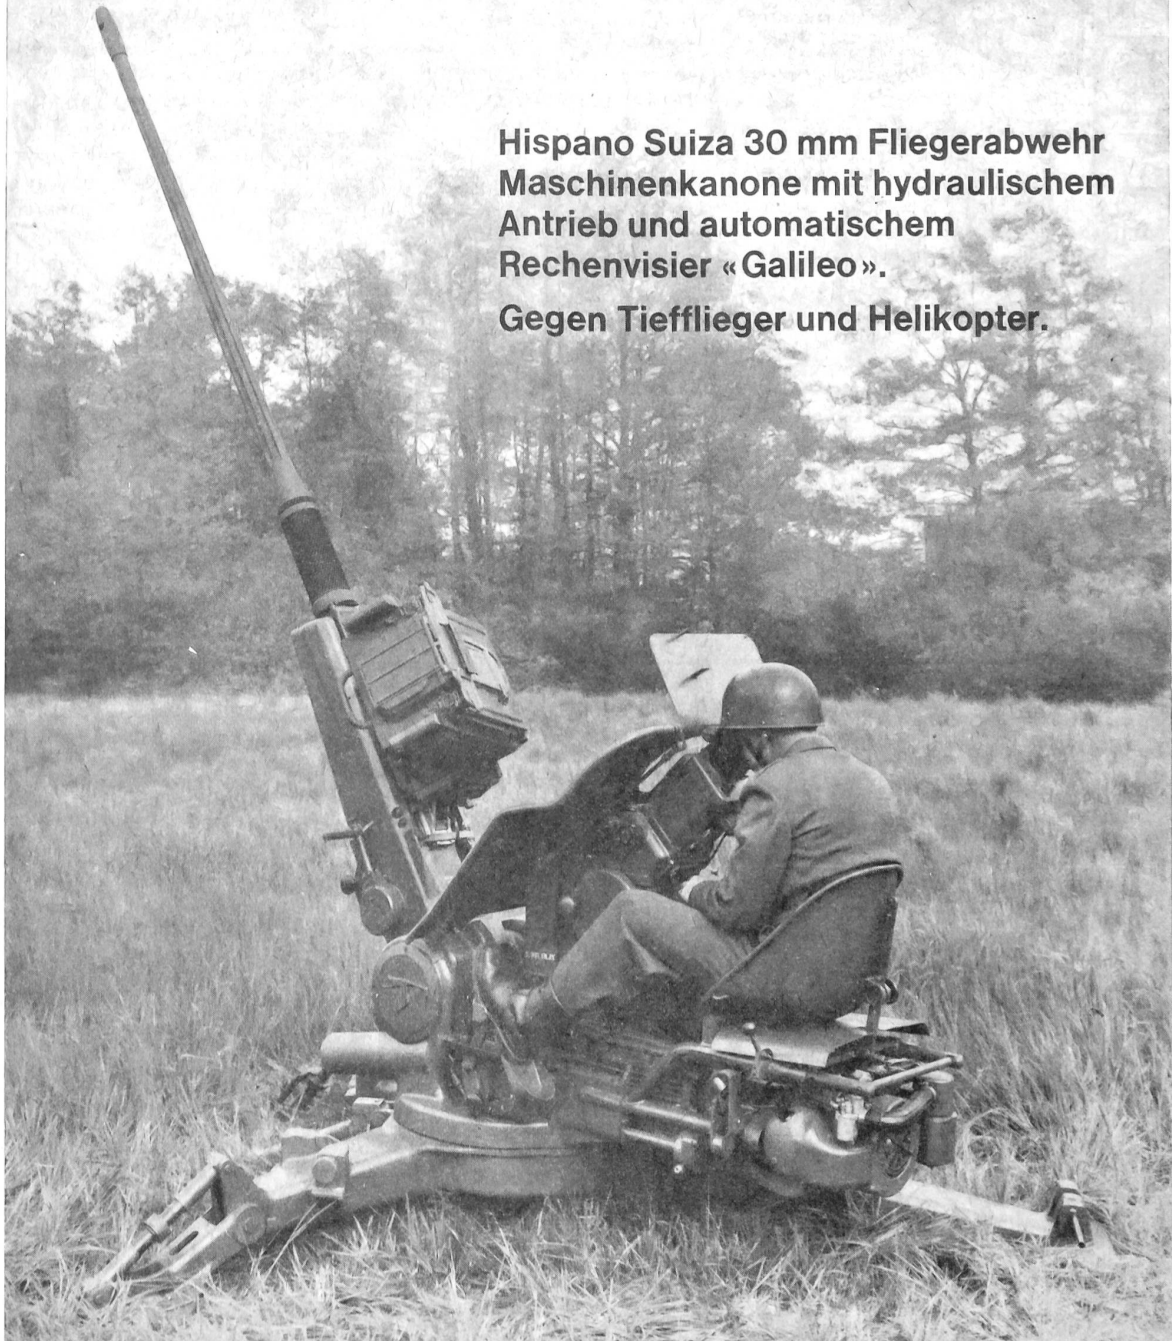

BUHLER

Gebrüder Bühler, Maschinenfabrik
9240 Uzwil/Schweiz

FEUERKRAFT

Hispano Suiza 30 mm Fliegerabwehr
Maschinenkanone mit hydraulischem
Antrieb und automatischem
Rechenvisier «Galileo».

Gegen Tiefflieger und Helikopter.