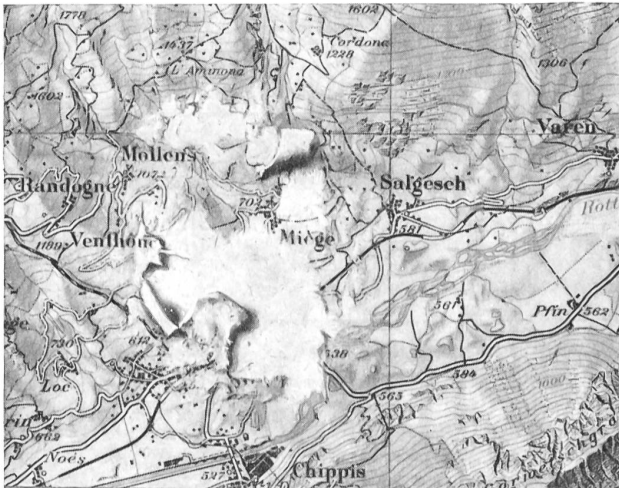

Die militärischen Operationen in Europa 1939–1945

Maßstab 1 : 5 000 000
Mit 7 Nebenkarten

Bearbeitet von Oberstleutnant Erwin Tschudi, Chefkartograph im Eidgenössischen Militärdepartement

Mit dreisprachigen Legenden

Papier gefalzt Fr. 8.50
Leinwand mit Stäben Fr. 39.—
Auf Pavatex Fr. 35.—

Auf der Grundlage von offiziellen Dokumenten der kriegführenden Mächte gestaltete Übersichtskarte aller Phasen auf dem europäischen Kriegsschauplatz. Ein Kartenwerk, das jeden Offizier und Soldaten interessiert.

In allen Buchhandlungen erhältlich

Kümmerly & Frey, Geographischer Verlag, Bern

Gewöhnliches Papier nach 20 Scheuerbewegungen im Naßzustand