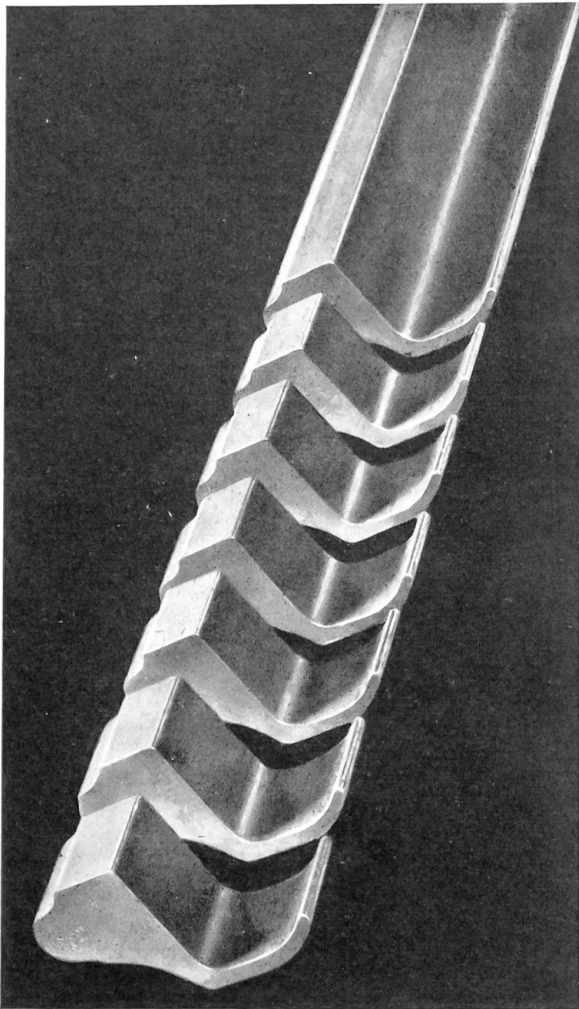

Sie sparen...

... Werkstoff, Arbeit und Zeit, wenn Sie für Ihre Konstruktionen ®-Stahlprofile verwenden. Unsere langjährige Erfahrung in der Herstellung von tausenden von Profilen steht zu Ihrer Verfügung. Verlangen Sie unsern Profilkatalog.

Vereinigte Drahtwerke AG Biel

Schablonen zum
Kopierdrehen
Kopierfräsen und
Kopierschleifen
sowie Formlehren
aller Art, aus Messing
oder Stahlblech
bis 5 mm Stärke
bearbeitet rasch
und genau die

Schablonen-Fräsmaschine