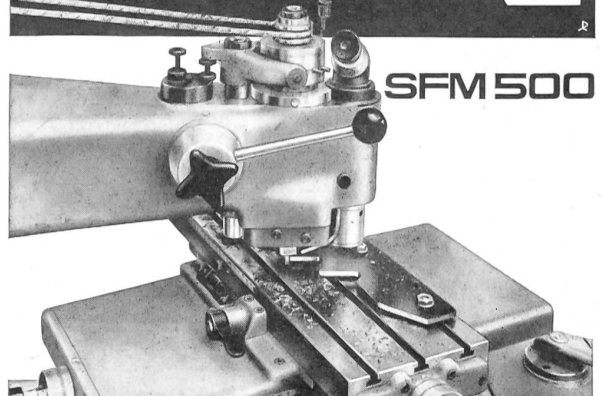

Vereinigte Drahtwerke AG Biel

Schablonen zum
Kopierdrehen
Kopierfräsen und
Kopierschleifen
sowie Formlehren
aller Art, aus Messing
oder Stahlblech
bis 5 mm Stärke
bearbeitet rasch
und genau die

Schablonen-Fräsmaschine