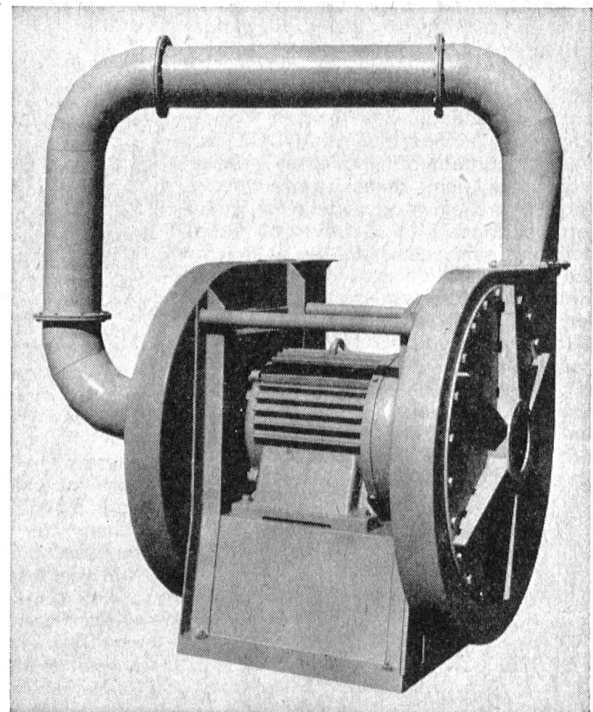

Hochdruck-Ventilatoren

patentierte Ausführung. Einstufig
bis 2000 mm WS. Hohe Präzision,
sehr guter Wirkungsgrad

Bern, Stockerenweg 6, Tel. 031. 41 97 97