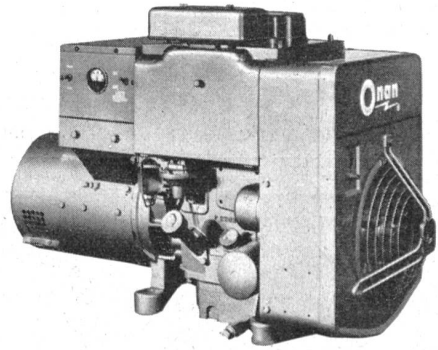

Wir helfen Ihnen gerne
Ihre Stromversorgungsprobleme
zu lösen

Verlangen Sie bitte
unser unverbindliches Angebot
Mietgruppen am Lager

AKSA AG

8116 Würenlos Telefon 056/3 56 43