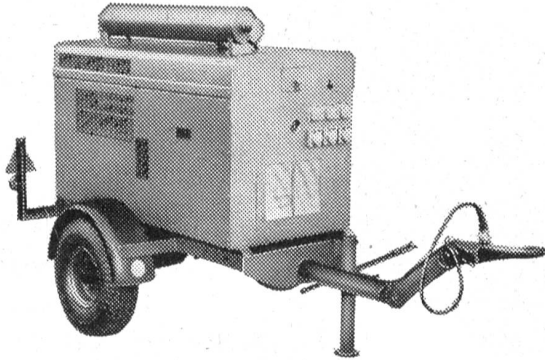

Download PDF: 07.01.2025

ETH-Bibliothek Zürich, E-Periodica, <https://www.e-periodica.ch>

Notstromgruppen

400 Watt 200 kW
Benzin- oder Dieselmotoren

fahrbar für Katastropheneinsätze

ONAN ENGINE / GENERATOR DIVISION
Studebaker
CORPORATION