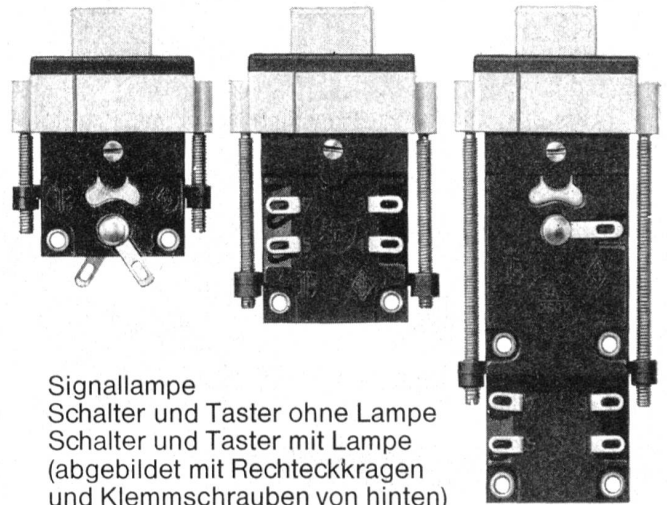

Signallampe  
 Schalter und Taster ohne Lampe  
 Schalter und Taster mit Lampe  
 (abgebildet mit Rechteckkragen  
 und Klemmschrauben von hinten)

Zusatzschaltelemente zum  
 Vervielfachen der Schaltfunktionen.  
 Das ganze Programm ist mit  
 Lötanschluss, zum Teil auch  
 mit Steck- und Schraub-  
 anschluss lieferbar.