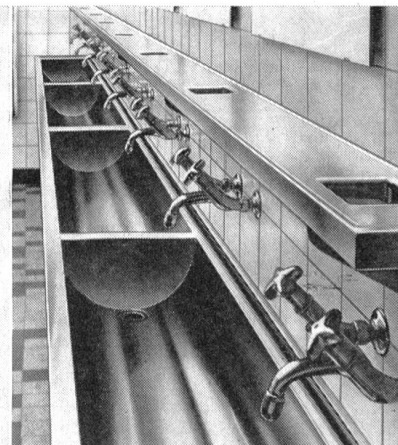

## EVEREST- Höhenmesser

- der Taschen-Höhenmesser, der auf dem EVEREST mit dabei war
- genau, zuverlässig, praktisch, daher bestens geeignet für: Bergsteiger, Skifahrer, Touristen
- Messbereiche: 5000 m . . . 9000 m

**REVUE THOMMEN AG 4437 Waldenburg**

**Kasernen  
Zeughäuser  
Festungsbauten  
Baracken**

—überall dort, wo Einrichtungen kollektiv benützt werden, müssen die Anlagen solid,

hygienisch und dauerhaft sein. Der unverwüsthliche, rostfreie Stahl erfüllt diese grossen Forderungen. Wir stellen **Waschrinnen, Handwaschbecken, Douchenwannen** und **komplette Küchen** für alle militärischen Anlagen her.