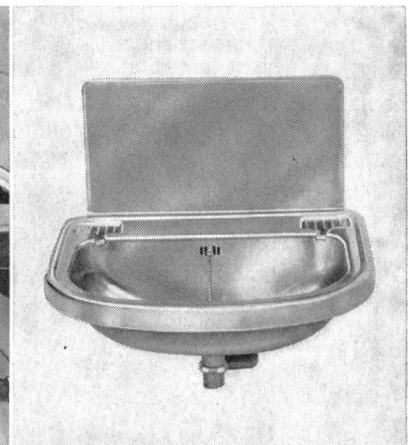

Walter Franke AG
4663 Aarburg
Telefon 062 / 741 41

FRANKE

überraschen Sie
die Kompagnie

MAGGI Knöpfli

- kochfertig, keine Zutaten nötig
- hergestellt aus besten Rohstoffen wie Frischei und Weissemehl
- schnell, einfach und sicher in der Zubereitung

67.4.092.6 d