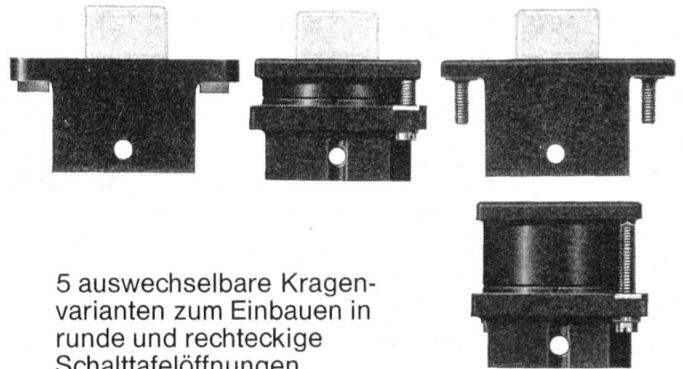

NOTZ
Notz & Co. AG. 2501 Biel Telephone 032 255 22

Spezialstähle
Kunststoffe
Hartmetall
Baumaschinen
Kompressoren
Druckluftwerkzeuge

Das Drucktastenschalter- Programm von **Tschudin & Heid AG**

Kombinierbare Befehls-
und Meldeapparate
im Elementbau-System
mit vielseitigem
Anwendungsbereich

5 auswechselbare Kragen-
varianten zum Einbauen in
runde und rechteckige
Schalttafelöffnungen.