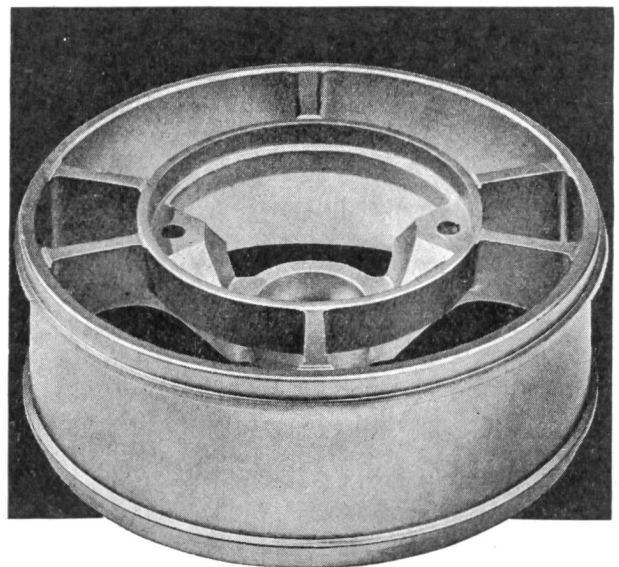

Saison lang, Wochen hindurch, Tag für Tag, stundenlang testeten diese

Skilehrer – und Schweizer Skisten. ★

viele andere der schulen – unsere neuesten. Und sie kamen zu Ergebnissen, die uns nicht überraschten – aber trotzdem sehr freuten: sie waren allesamt begeistert vom

ATTENHOFER-SKI. ★

ATTENHOFER-SKI für rassisches Fahren
ATTENHOFER-BINDUNGEN für sicheres Fahren

ATTENHOFER SKI

NEU
A-06 GLASSFLEX – rassisches Allround-Ski für dynamische Fahrer. Fiberglass-Aluminium-Sandwich-Konstruktion. Vereint die Vorzüge des Fiberglass – mit denjenigen des Metall-Skis.

RIESENSLALOM • SUPERJET COMMANDER – sehr schnelle Renn-Ski. Für Top-Fahrer mit hohen Ansprüchen.

A-06 FIBERGLASS – Ski mit superschnellem gelbem P-TEX-Rennbelag. Für Elite-Fahrer.

Ski mit Schuppenbelag. SWING JET • TOPFLIT 3-D GLASS – zwei Leichtschwungmodelle für rassisches, doch müheloses Fahren.

NEU
HEEL-FLEX. Präzisions-Fersenaufsatz, bietet höchste Sicherheit. Ist sehr elastisch, bequem und leicht zu handhaben.

FIBERGLASS-SKI von Fr. 188.– (Topflit 3-D Glass) bis Fr. 498.– ★ METALL-SKI von Fr. 328.– bis Fr. 578.–

INCA-Druckguss ist überall da vorteilhaft, wo Serieteile beim Bau von Maschinen und Apparaten verwendet werden. Wir stellen Ihnen unsere langjährige Erfahrung gerne zur Verfügung. – Wählen Sie INCA-Druckguss.

INJECTA AG

Druckgusswerke und Apparatefabrik Teufenthal/Aarg. (Schweiz) Tel. (064) 46 10 77

F. Hofmann USINE MÉCANIQUE DU CHEMINET

Corcelles-Neuchâtel, Rue Gare 7a
Téléphone 81305

Étampages, fabrication, d'articles en série, tabourets métalliques et chaises pour bureaux et ateliers, crochets de carabines et articles de sellerie. Boîtes métalliques de manutention pour industrie, etc.