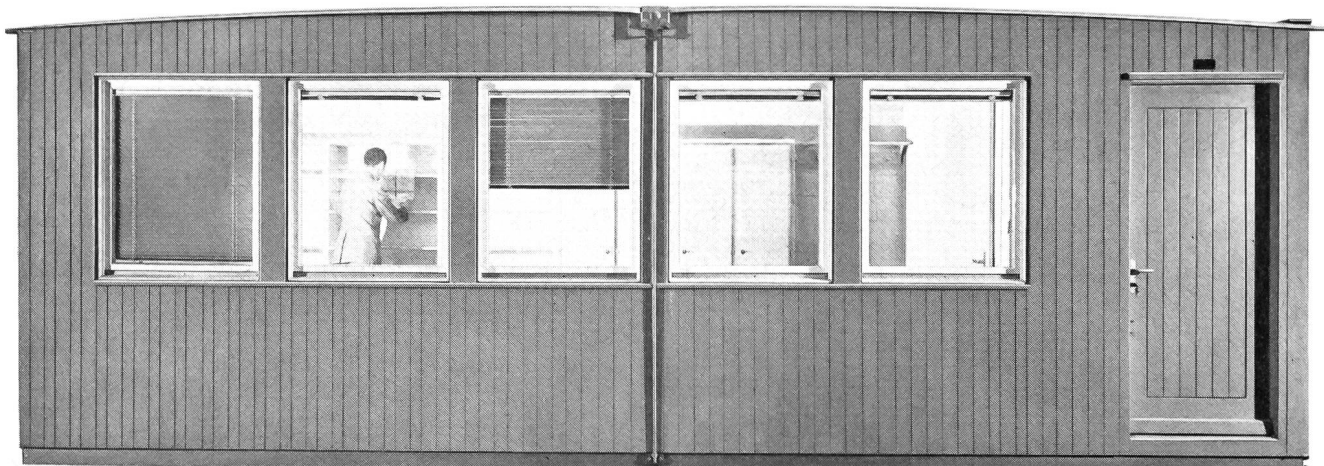

Schlüsselfertig...

Schlüsselfertige F + L Bau-Container sind in 2 Grössen und in über 50 Modellen lieferbar als :

Büros
Mannschaftsräume
Magazine
Sanitäreinheiten
Küchen und
Schlafräume

Grundrisse von : **3 x 7,5 m** und **2,4 x 5 m**

Alle Installationen sind fest eingebaut. Einfachsten Anschluss ans Netz ermöglicht eine Aussensteckdose. Einteilung und Möblierung nach Wunsch.

Solid und stabil: F + L Bau-Container werden von Zimmerleuten aus besten Materialien hergestellt. Die Holzkon-

struktion ist auf einen unverwüstlichen Eisenrahmen aufgebaut. Doppelte Wände halten Kälte und Wärme ab.

F + L Bau-Container können auf einem Lastwagen bei normaler Geschwindigkeit transportiert werden. Aufhängevorrichtung für den Kranverlad. Es ist möglich, bis 3 Container aufeinander zu stellen.

Verlangen Sie bitte eine ausführliche Dokumentation bei

Fietz+Leuthold

Fietz + Leuthold AG
Seefeldstrasse 152
8034 Zürich
Telefon 01/32 71 60