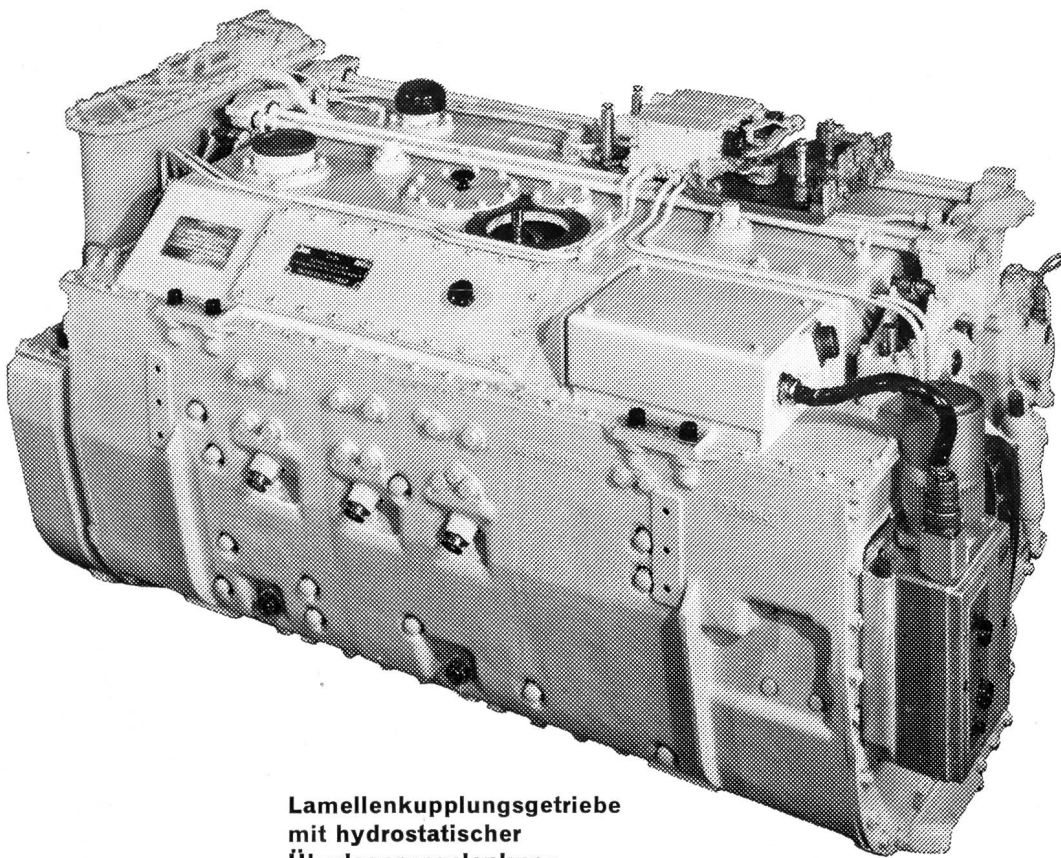

Fahr- und Lenkgetriebe zu Panzer Pz 68 von **SLM**

Lamellenkupplungsgetriebe
mit hydrostatischer
Überlagerungslenkung

**Schweizerische
Lokomotiv- und Maschinenfabrik
8401 Winterthur** Telephon (052) 85 41 41