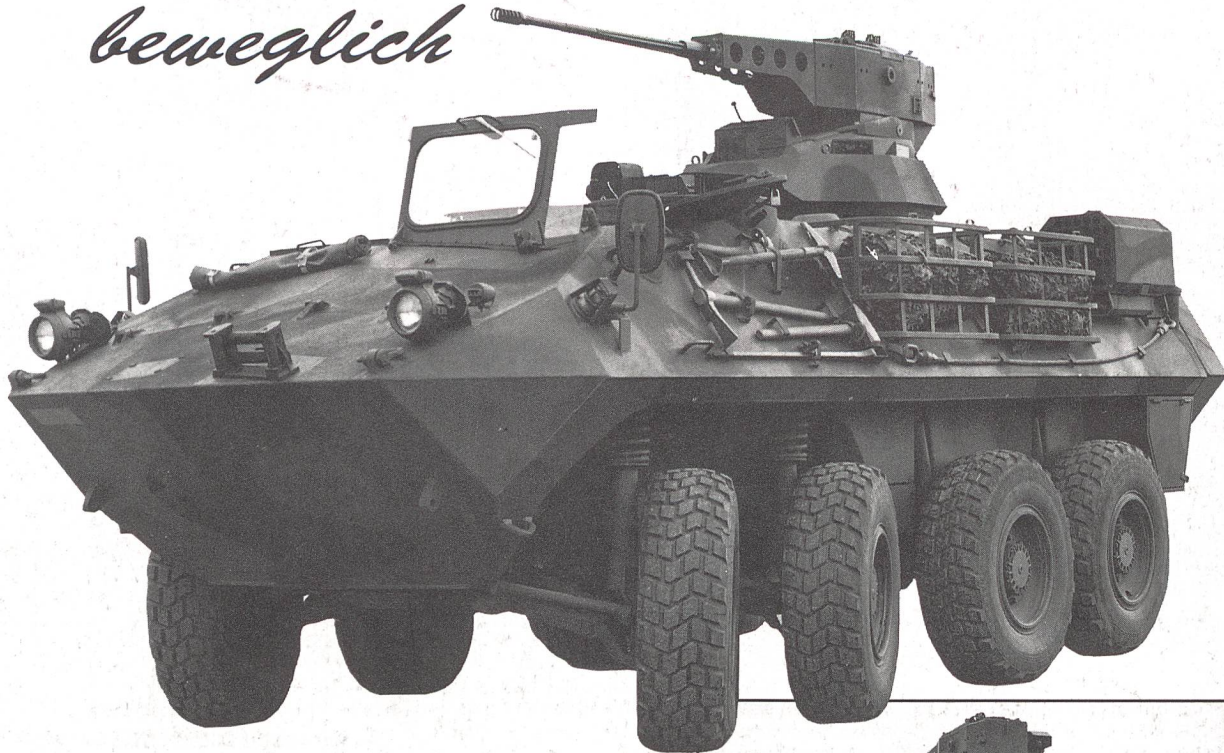

*Die Radpanzerfamilie
Mowag-Piranha
macht die Armee —
beweglich*

Die weltbekannten MOWAG-PIRANHA mit ihrer günstigen Silhouette und dem Laufwerk mit grossem Schluckvermögen erbringen überdurchschnittliche Leistungen sowohl auf der Strasse als auch im Gelände.

Sie bilden ein dynamisches Element im Kampf und ermöglichen dem Kommandanten, auch während Kampfhandlungen, Schwerpunkte rasch zu verlagern.

MOWAG-PIRANHA's haben in zahlreichen Ländern härteste Evaluationen siegreich bestanden. Sie sind unter anderem in den USA und in Kanada in grossen Stückzahlen im Einsatz.