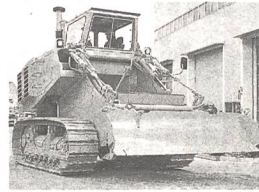

Schürfrauen
Die wirtschaftliche Methode
für Massenbewegungen