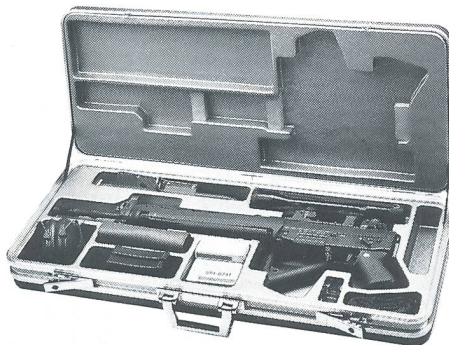

Technische Daten SIG-Sturmgewehre Stgw 90/Stgw 90 PE:

Funktionsprinzip	Gasdrucklader
Verschlussystem	Drehverschluss
Kaliber	5,6 mm (.223)
Gesamtlänge	998 mm
Länge mit umgelegtem Kolben	772 mm
Laufänge	528 mm
Drall-Länge	250 mm (10")
Anzahl Züge	6
Visierart	Diopter
Gewicht mit leerem Magazin und Zweibeinstütze	4,1 kg
Gewicht Magazin leer, 20 Schuss	90 g
Abzugsgewicht	3,5 kg
Kampfbereitschaftsgewicht (Waffe plus 120 Schuss Munition in Magazinen)	6,0 kg
Technische Schusskadenz Schuss/min	ca 700
Mündungsenergie (vom Munitionsfabrikat abhängig)	1700 Joule

Zubehör: Tragriemen, Putzzeug, Bajonett, Reservemagazine 20 und 30 Schuss, Magazin-Ladehilfe, Zielfernrohr, Träger und Montagen für Zielfernrohre und Nachtsichtgeräte (STANAG), Waffenkoffer

Änderungen vorbehalten

Verkauf durch den Fachhandel