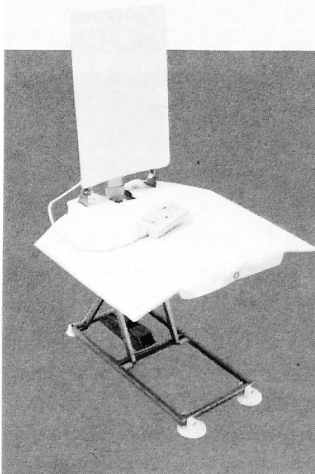

*Badebrett
rutschfest*

Fr. 148.00

Bad und WC

*Petermann
Akku-Badelift tragbar*

Fr. 1330.00

Dieser Badelift lässt sich in jeder Badewanne mühelos platzieren. Keine Anschlüsse. Für Personen bis 120 kg. Die Rückenlehne kann zum besseren Liegen in der Wanne schräg gestellt werden. Lift komplett mit Ladegerät und Batterie.