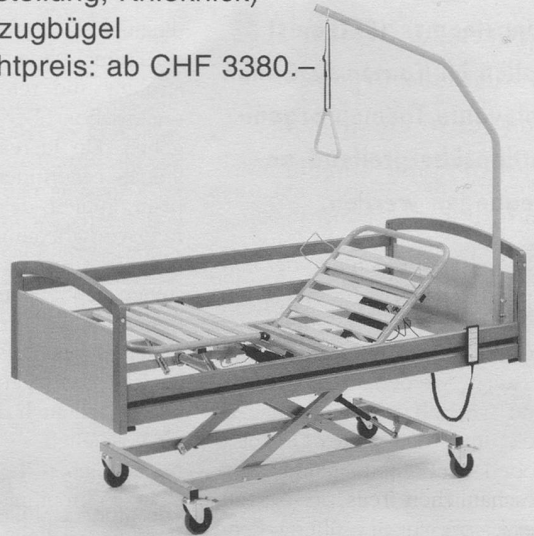

Damit es im Alltag leichter geht

SHOPPRIDER®

- Länge: 115 cm
- Reichweite: ca. 25 km
- Geschwindigkeit: 10 km/h
- Zuladung: 120 kg
- Zerlegbar in: 3 Teile
- abgebildetes Modell 889L:
CHF 5364.-,
weitere Modelle
ab CHF 2803.-

Elektrisches Pflegebett

- Holzumrandung in Buche
- Abnehmbare Seitengitter
- 3 Elektromotoren (Kopf- und Fussteilverstellung, Knieknick)
- Aufzugbügel
- Richtpreis: ab CHF 3380.-

VERMEIREN (SCHWEIZ) AG

Hühnerhubelstrasse 64 ▪ Postfach ▪ CH-3123 Belp

Freedom gibt Sicherheit

Freedom® Clear Advantage Urinalkondom

- Selbstklebend
- 100% Silikon mit Aloe Vera
- Small – X-Large

Freedom® Triform Urin-Beinbeutel

- Schlauchlänge 10–60 cm
- Optimaler Tragekomfort
- Schnell und einfach zu befestigen
- Auslaufsicheres Ablaufsystem