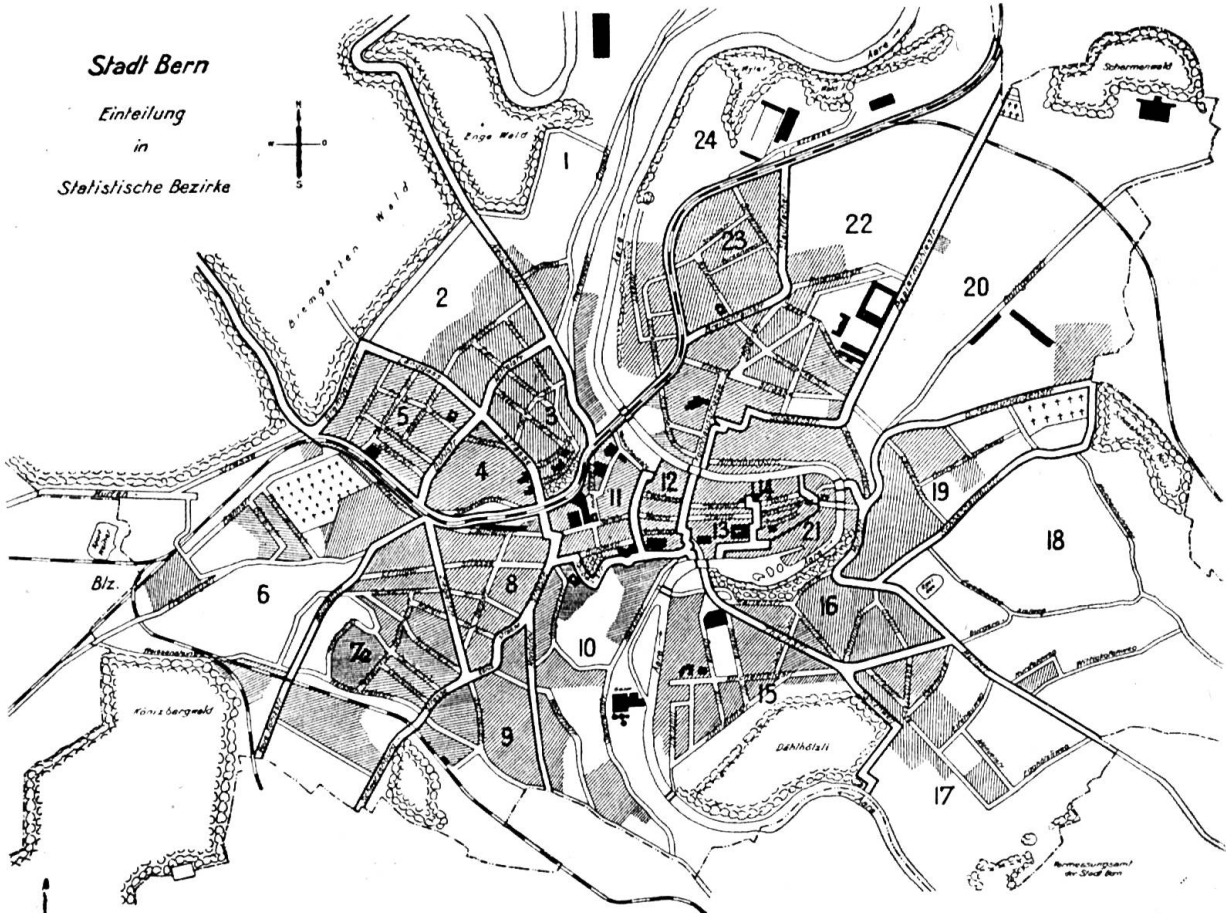

Die Wohnverhältnisse
in der
Stadt Bern

Nach den Ergebnissen der Wohnungs-
zählung vom 1. Dezember 1920

Stadt Bern
Einteilung
in
Statistische Bezirke

Stadt-Teile

I Innere Stadt Stat. Bez.	11-14, 21	1 Enge Felsenau
II Länggass Felsenau	1-5	2 Neufeld
III Weissenbühl Mattenhof		3 Innere Länggasse
		4 Stadtbach
IV Kirchenfeld Schosshalde	15-19	5 Muesmat
V Breitenrain Altenberg	20, 22, 23	6 Mattigen
VI Lorraine	24	7 Sulgenbach
VII Bümpliz	Blz.	8 Mattenhof