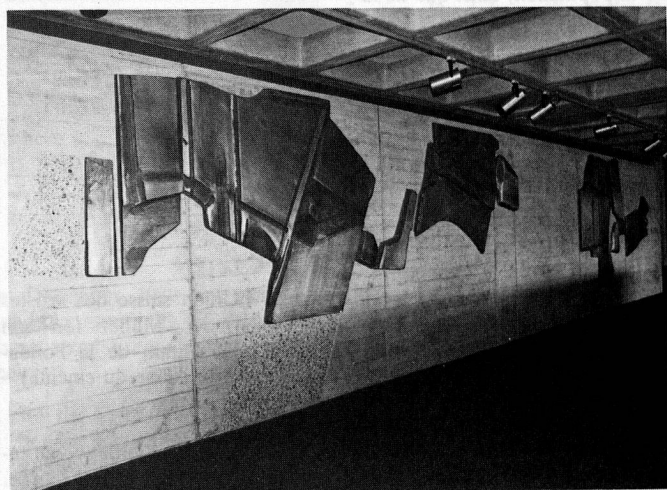

J. C. REUSSNER

Gilles Petit, succ.
Fonderie d'art

CH-2114 Fleurier

Téléphone 038/61 10 91