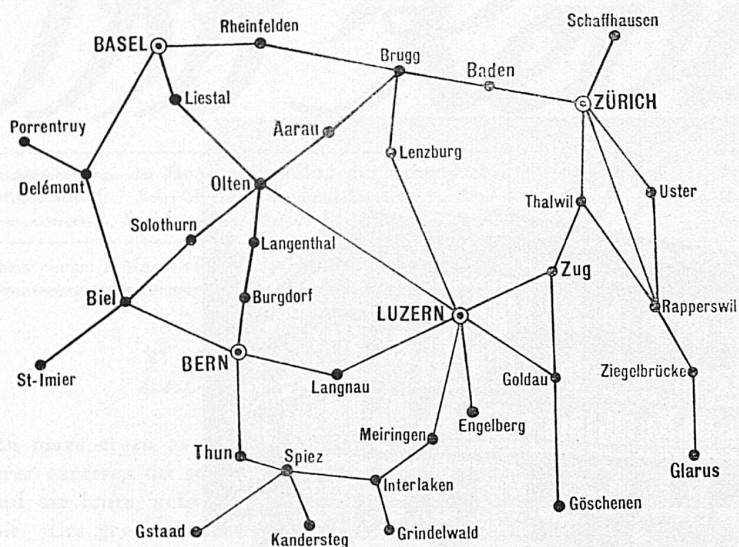

ZEITUNGEN
ZEITSCHRIFTEN
BÜCHER
SCHOKOLADE
ZIGARREN
ZIGARETTEN

finden Sie in den

BAHNHOFBUCHHANDLUNGEN
der LIBRAIRIE-EDITION S.A., anc. F. ZAHN, BERN

FÜR
REISE UND SPORT
UNENTBEHRLICH!