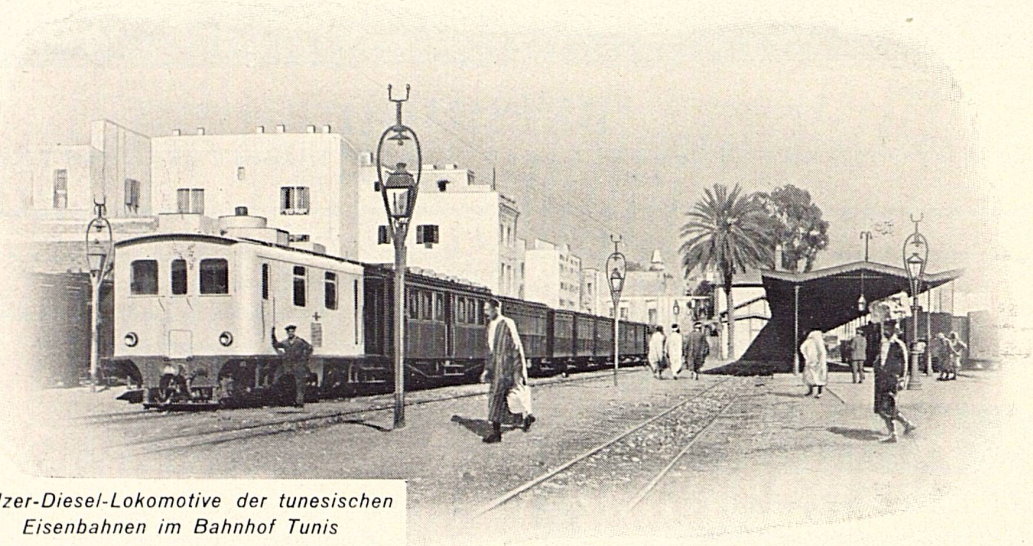

Sulzer

Dieselmotor-Triebwagen und Lokomotiven

*Sulzer-Diesel-Lokomotive der tunesischen
Eisenbahnen im Bahnhof Tunis*

Günstigste Brennstoffausnutzung. Sofortige Betriebsbereitschaft. Grosser Aktionsradius. Einmann-System. Praktisch kein Wasserverbrauch.

Grösste Wirtschaftlichkeit

Einfacher Betrieb. Keine Rauchplage

*15 Dieselmotor-Triebwagen und -Lokomotiven mit einer Gesamtleistung
von 6500 PS geliefert und in Ausführung*

GEBRÜDER SULZER

AKTIENGESELLSCHAFT

WINTERTHUR