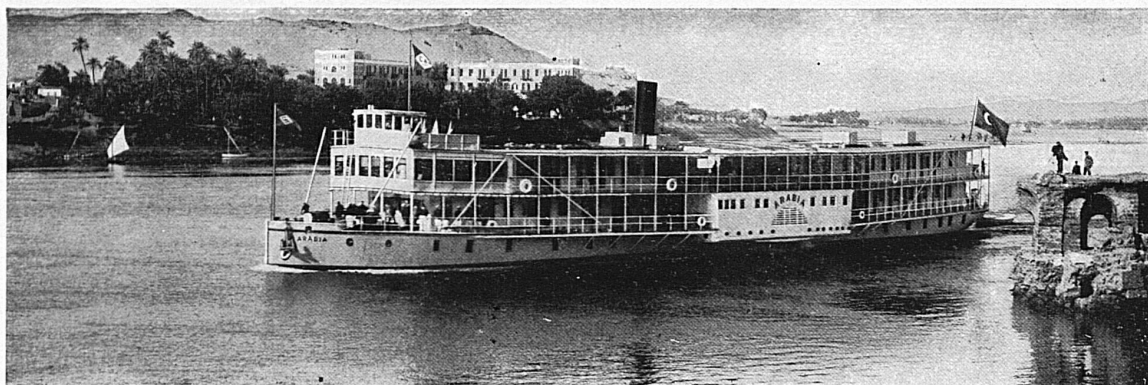

BATEAUX COOK SUR LE NIL

Les bateaux touristes sur le Nil de la Maison Cook représentent les plus beaux bateaux du monde pour la navigation fluviale

Départs hebdomadaires:

LE CAIRE—ASSOUAN—IIme CATARACTE

Voyages de 14, 20 et 27 jours

Luxeux bateaux à vapeur privés et Dahabeahs à voiles pour sociétés ou familles

Programme complet pour l'Égypte, le Nil, la Palestine et la Syrie gratuit

COOK'S NIL DAMPFER

Die ersklassigen Touristendampfer der Firma Cook auf dem Nil stellen die schönsten Fahrzeuge der Welt für Flußschiffahrt dar

Wöchentliche Abfahrten:

KAIRO—ASSUAN—ZWEITER KATARAKT

Reisen von 14, 20 und 27 Tagen

Luxuriöse Privatdampfer und Segel-Dahabien für Privat-Gesellschaften und Familien

Ausführliches Programm für Aegypten, den Nil, Palästina und Syrien gratis

THOS. COOK & SON

en association avec in Verbindung mit

CIE WAGONS-LITS

BASEL — GENÈVE — INTERLAKEN — LAUSANNE — LUGANO — LUZERN — MONTREUX — ZÜRICH

Optiker
Roch Zürich