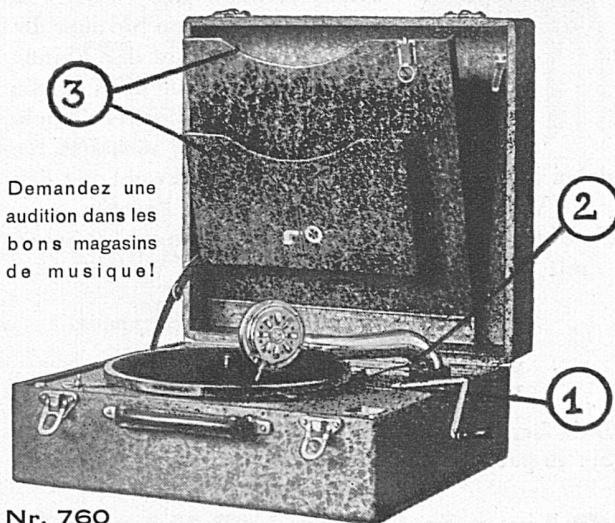

BAR- UND KREDITVERKÄUFE
DEN KASSABESTAND
DIE VERKAUFSPREISE
DIE SPEDITIONEN
DAS LAGER
DIE AUSWAHLENDUNGEN usw.

Verlangen Sie unverbindliche Vorführung

PARAGON C^{IE} LAUSANNE

BESITZEN
WELTRUF!

LA MARQUE SUISSE

PRÉFÉRÉE

REPUTATION MONDIALE

SIE-CROIX

Nr. 760

Avantages:

1. Remontage incliné
2. Arrêt automatique
3. Nouveau coffret pour disques de 25 cm et 30 cm

JUVENIA

la **JUVENIA SPORT**
la meilleure et la
plus pratique
des montres
modernes