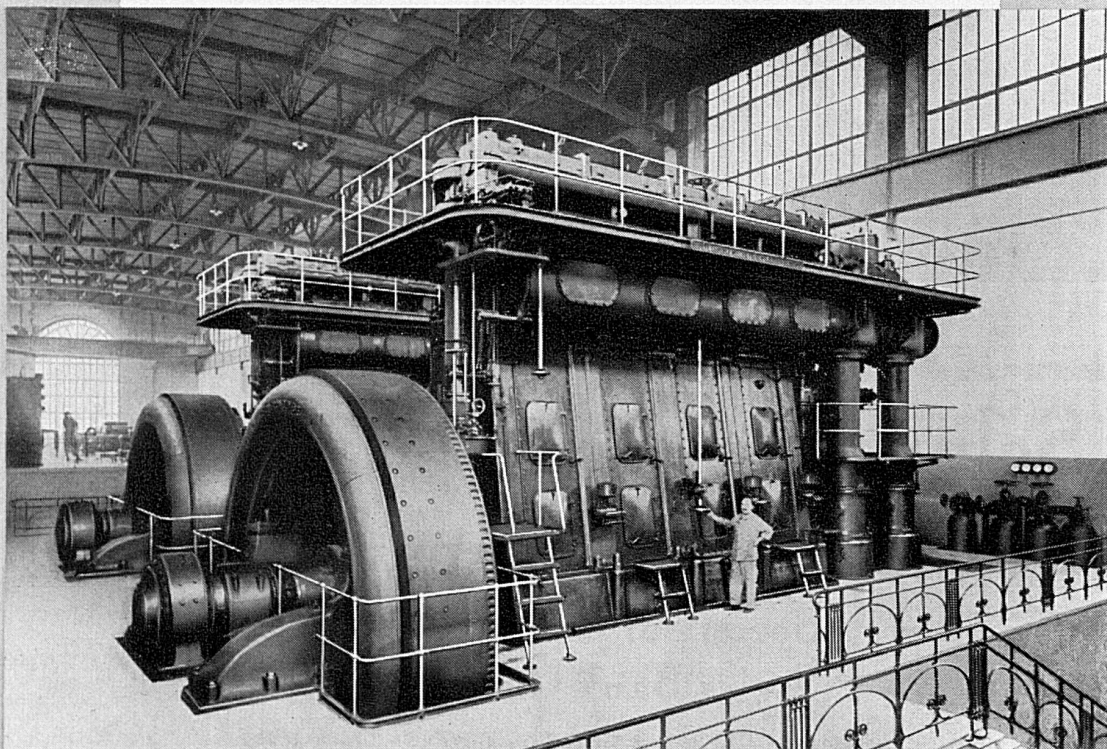

Sulzer

DIESELMOTOREN

ZWEITAKT UND VIERTAKT

FÜR SPITZENKRAFT UND MOMENTANRESERVE

Die Abbildung zeigt die mit zwei Sulzer-Dieselmotoren von je 3000 PSe
ausgerüstete Zentrale Coulouvrenière der Stadt Genf

Weitere mit Sulzer-Dieselmotoren ausgerüstete Gross-
anlagen in der Schweiz: