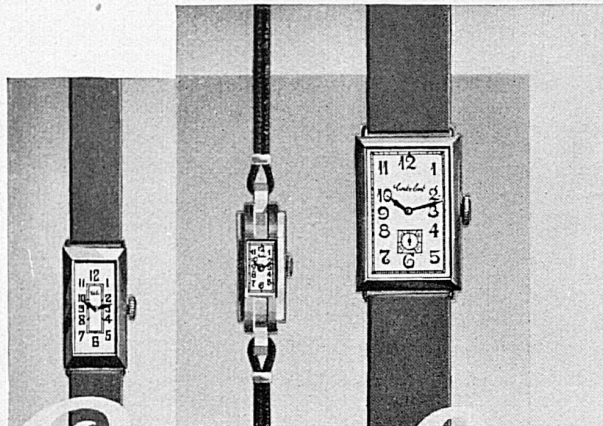

(Gelb-
Carmin-
band)

Die Zigarre für den Raucher einer kräftigen Sorte!

FABBRICA TABACCHI IN BRISSAGO (gegr. 1847)

LA MONTRE PRÉCISE
 LA MONTRE ROBUSTE
 LA MONTRE POUR TOUS

Cortébert

GRAND PRIX BARCELONE 1929