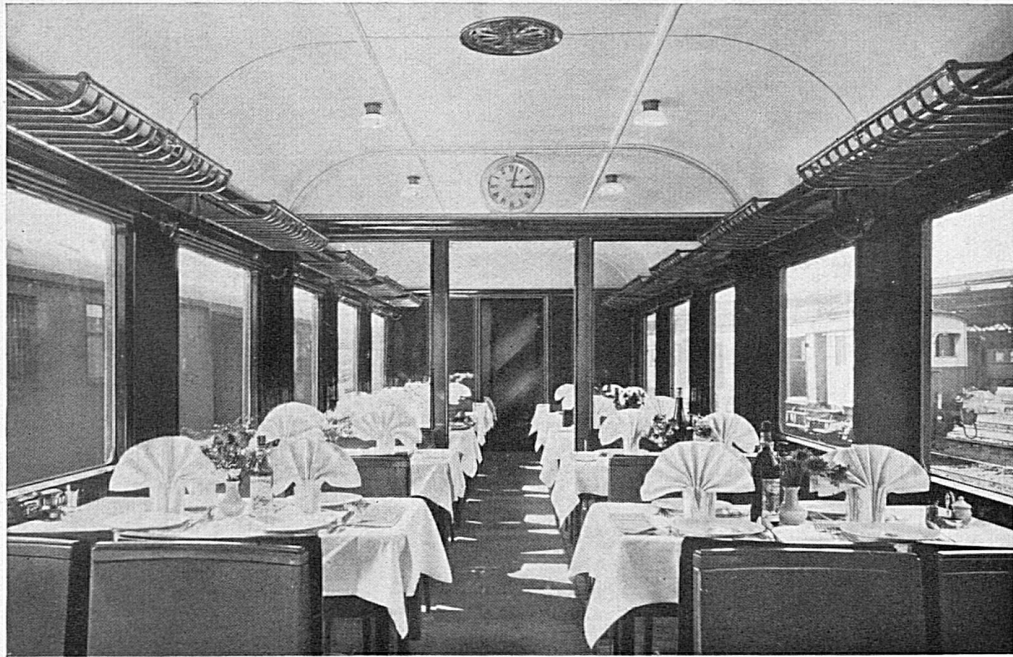

SCHLIEREN

E
I
S
E
R
N
E

B
A
U
A
R
T

SCHWEIZ. WAGONS- & AUFZÜGEFABRIK. A.G. SCHLIEREN-ZÜRICH

Die einheimischen Qualitätsprodukte!