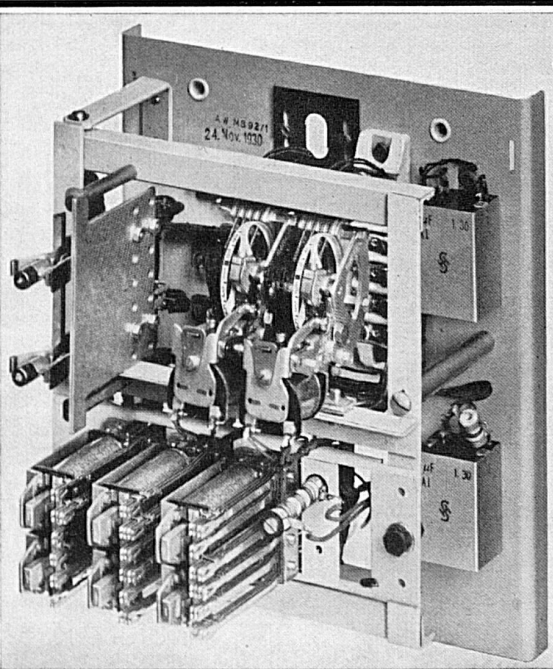

Personensuchanlagen für 5–30 Rufzeichen

**Telephonwerke
Albisrieden A.G.**