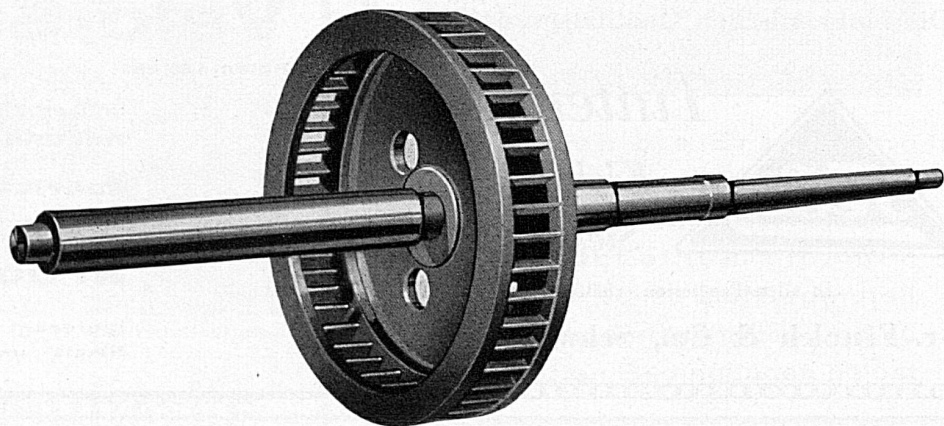

TURBINEN-SCHAUFELRAD MIT EINGEGOSSENEN P-M-G-METALL-SCHAUFELN UND GESCHMIEDETER P-M-G-METALLWELLE

**ELVE
& Co
THUN**