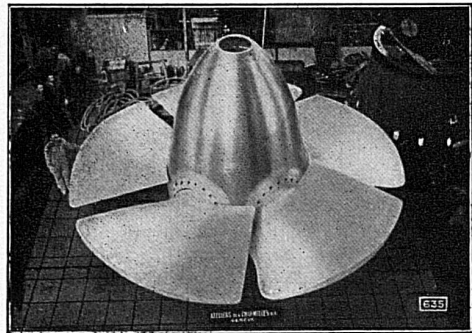

IN DIE KÜCHE

60 Watt
innenmattiert

TURBINES

HYDRAULIQUES

ATELIERS

DES

CHARMILLES

S. A.
GENÈVE