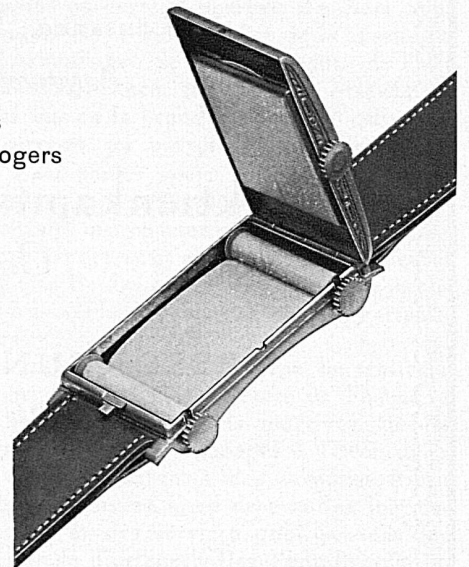

**60 Watt**

**innenmattiert**

LA MONTRE Bloc-Notes  
Die NOTIZ-BAND Uhr  
The wrist WATCH with Note-Book

En vente chez les  
bons horlogers