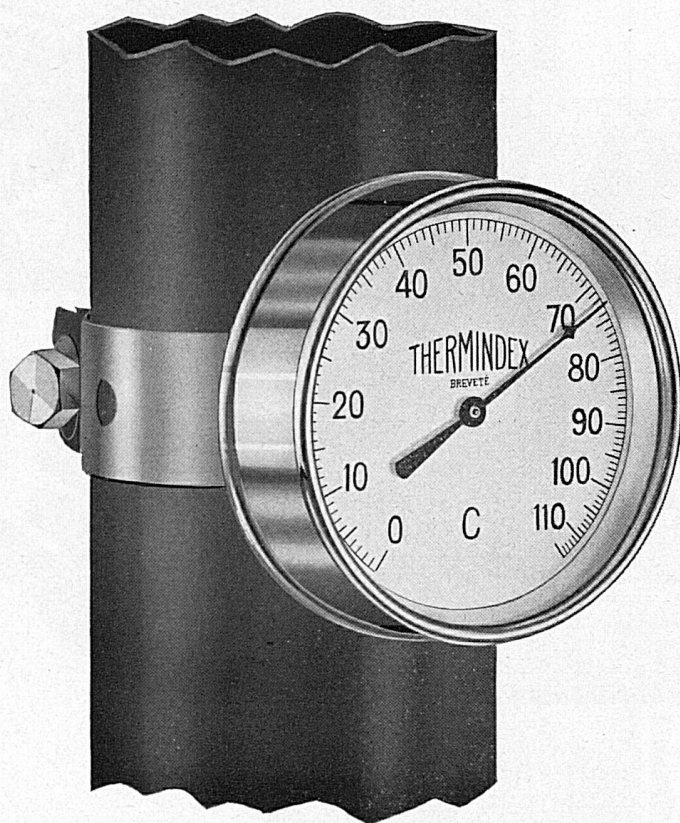

# THERMINDEX

LE THERMOMÈTRE MÉTALLIQUE A CADRAN

(BREVETÉ)

SOLIDE

SENSIBLE

PRÉCIS

Le modèle pour  
CHAUFFAGES CENTRAUX

Tous les appareils „THERMINDEX“  
portent la marque