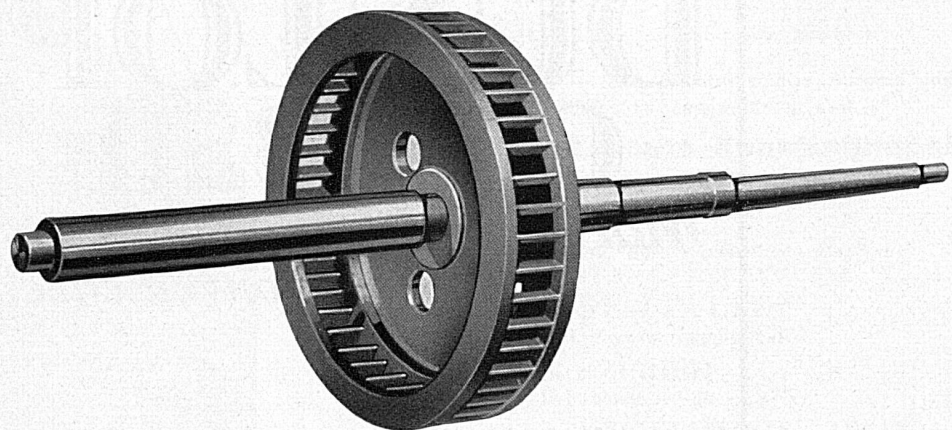

## P-M-G-Metall

die hervorragende Erfindung als Ersatz für Zinnbronze,  
zum Giessen, Schmieden, Walzen und Ziehen

TURBINEN-SCHAUFELRAD MIT EINGEGOSSENEN P-M-G-METALL-SCHAUFELN UND GESCHMIEDETER  
P-M-G-METALLWELLE