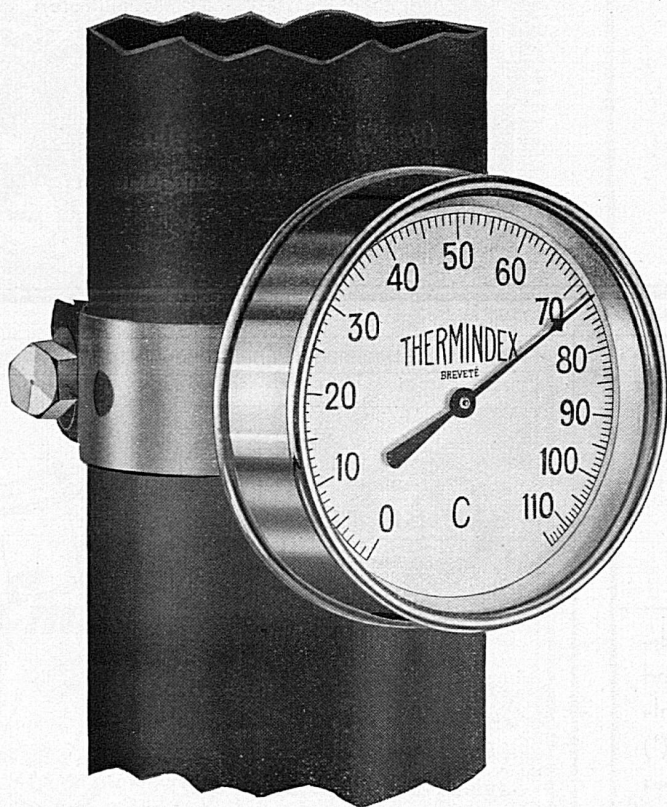

THERMINDEX

DAS PATENTIERTE METALLTHERMOMETER

DAUERHAFT

EMPFINDLICH

GENAU

Zentralheizungs-Apparat

durch die Schweizerischen
Bundesbahnen verwendet

Alle THERMINDEX-Apparate
tragen die Marke

THERMINDEX

Die Spiralfeder THERMINDEX wird nach dem geheimen Verfahren und den Fabrikgeheimnissen von THERMEX AG. fabriziert. Keine Spiralfeder wird allein in den Handel gegeben.

Verlangt die Marke
„Thermindex“