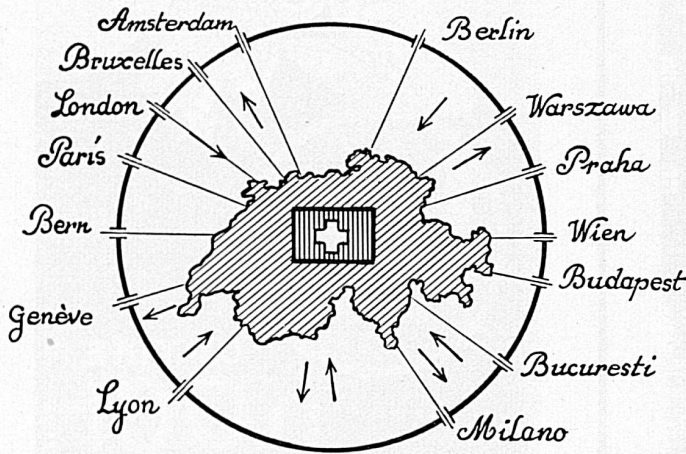

LES MEILLEURES COMMUNICATIONS

PAR LES SERVICES
DE LA
CIE INTERNATIONALE
DES
**WAGONS-
LITS**

S'ADRESSER AUX AGENCES „WAGONS-LITS COOK“
ORGANISATION MONDIALE DE VOYAGES