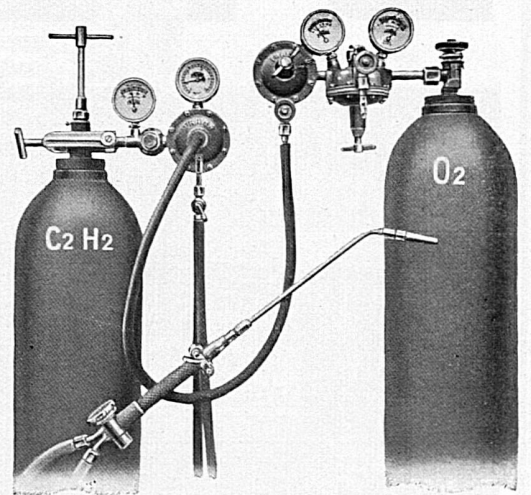

das gute Licht
AARAU

durch Lampe
AARAU
innenmattiert

GLÜHLAMPENWERKE AARAU A.G.

Leica
Das kleine
Photo-Wunder

OPTIKER
KOCH
BAHNHOFSTR. 11 ZÜRICH

Die Marke **W&S**
bürgt für
echtes
Emmentalerleinen

Unser wertbeständiges
Emmentalerleinen wird
Ihnen von den einschlägigen
Geschäften gerne vorgelegt.
Achten Sie beim Einkauf
bitte auf unsere Marke.

LEINENWEBEREIEN
Worb & Scheitlin A.-G.
Burgdorf
Gegründet 1684

Alle modernen Apparate für die
autogene Metallbearbeitung

Sauerstoff- & Wasserstoff-Werke A.G.
Luzern

Werke in: Luzern, Gröze/Winterthur, Bischofszell
Rothkreuz, Vevey und Genf
DEPOTS IN ALLEN LANDESTEILEN