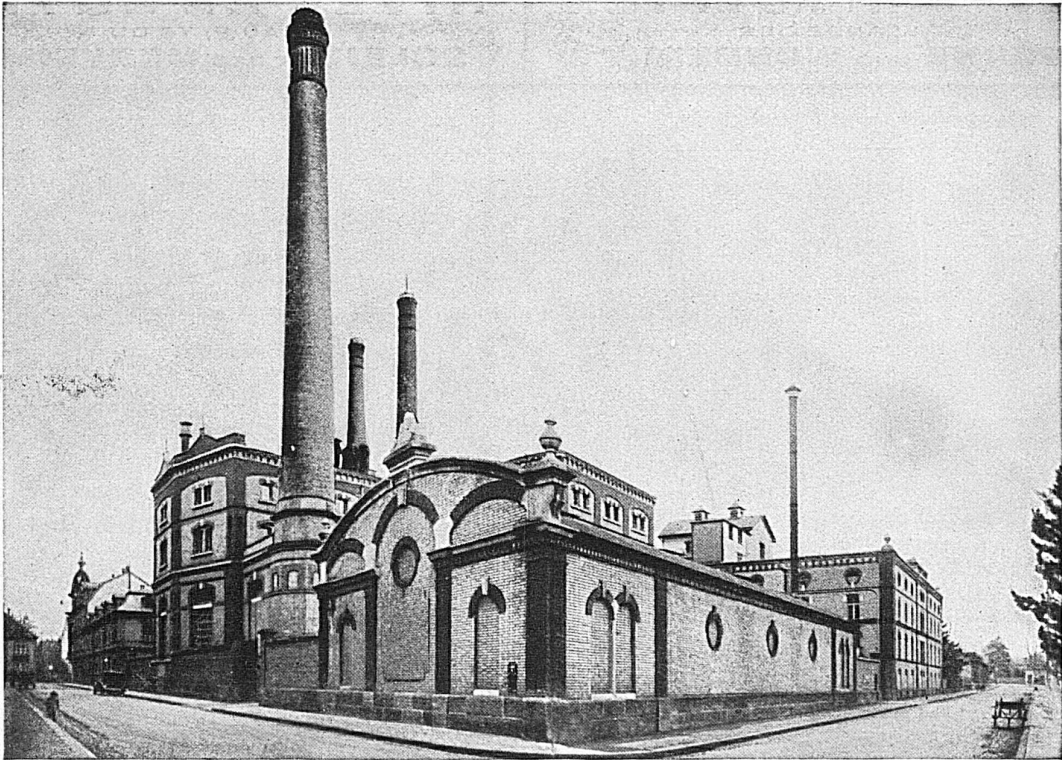

**DIE BEWAHRTE LAMPE
"AARAU"**

Glühlampenwerke Aarau A.G. Aarau.

für alle feuergefährlichen Flüssigkeiten
Mess- und Registrierapparate aller Art.
Offerten, Referenzen, Vertreterbesuch unverbindlich.
Carba A.G. Bern-Liebefeld-Zürich-Basel

Die Braustätte der beliebten Basler Warteckbiere