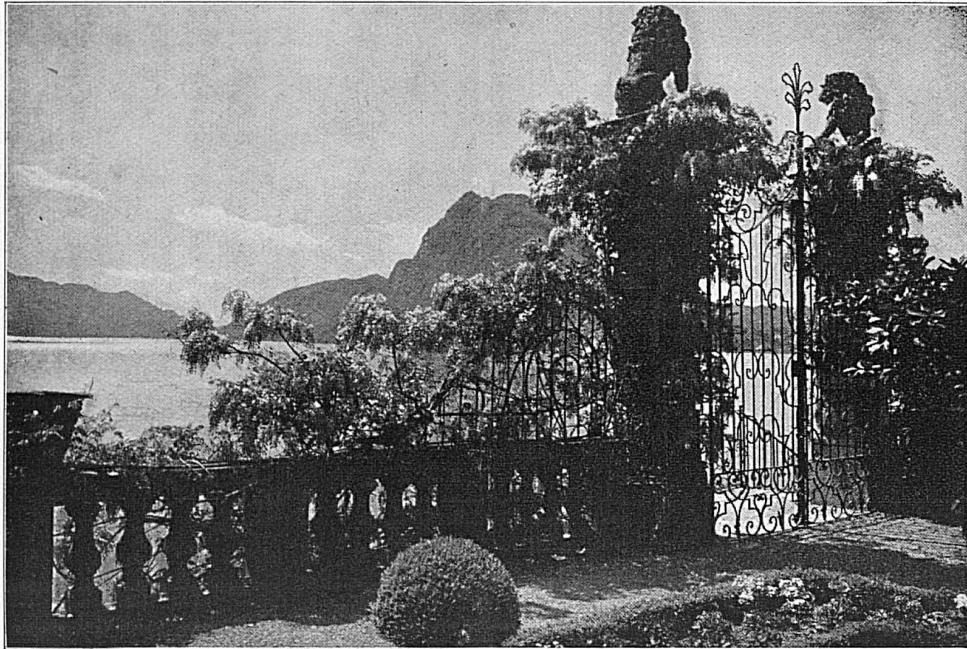

LUGANO

FRÜHLINGSERWACHEN AM LUGANERSEE Photo E. Meerkämper

Das Land der Sonne Der Garten der Südschweiz

Weltbekannter Kurort · Mildes südliches Klima · Herrliches Ausflugsgebiet · Schlüsselpunkt zum Besuch der oberitalienischen Seen · Dampfschiffverkehr · Bergbahn auf den Monte Generoso · Drahtseilbahnen auf Monte San Salvatore und Monte Brè · Elektrische Bahnen nach Ponte-Tresa, Tesserete und Cadro-Dino

Modernes elegantes Strandbad Lugano-Lido

GOLF · TENNIS · HOCKEY · RUDER- u. ANGELSPORT
Kursaal · Theater · Hervorragendes Orchester
Hotels jeden Ranges · Kurhäuser

Auskünfte, Prospekte und Hotelverzeichnisse kostenfrei durch das

**Oeffentliche Verkehrsbureau
Lugano**