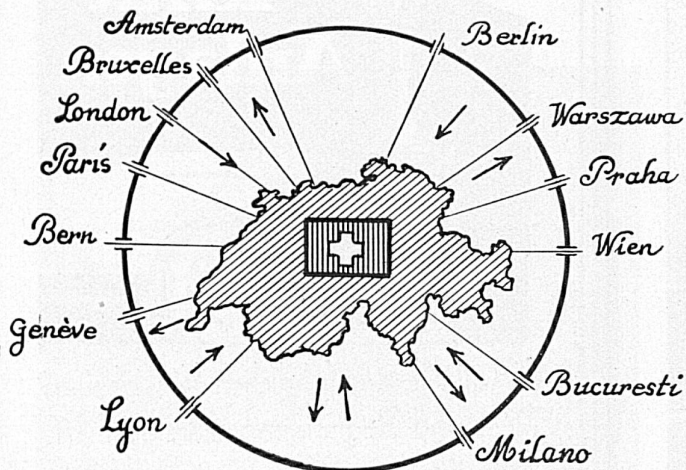

LES MEILLEURES COMMUNICATIONS

PAR LES SERVICES
DE LA
C^{IE} INTERNATIONALE
DES
**WAGONS-
LITS**

S'ADRESSER AUX AGENCES „WAGONS-LITS COOK“
ORGANISATION MONDIALE DE VOYAGES

WINTER IN ÄGYPTEN
DEM LANDE DER
SONNE UND WUNDER!

HIVER EN ÉGYPTE
AU PAYS DU
SOLEIL ET DES MERVEILLES!