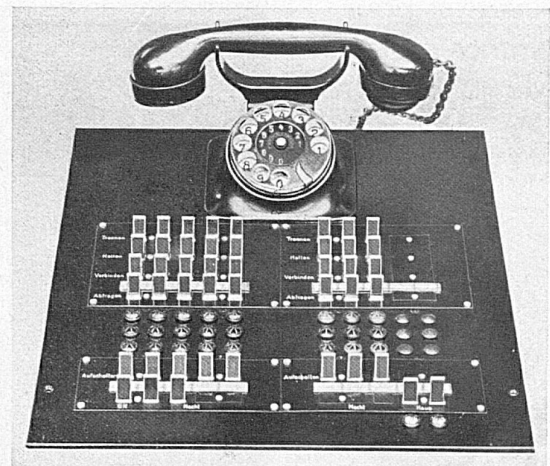

DIE TUNGSRAM- INNENMATTIERTE LAMPE:

Die neue lichttechnische Errungenschaft

Lieferanten der S B B

SKIFAHREN!

Erst recht ein Genuss in

Glo-SKISCHUHEN

Vermittlungsplatten

zum Einbau in Tische oder Pulte
für verwaltungseigene Privatanlagen
Ausbau: 2-10 Amtsleitungen