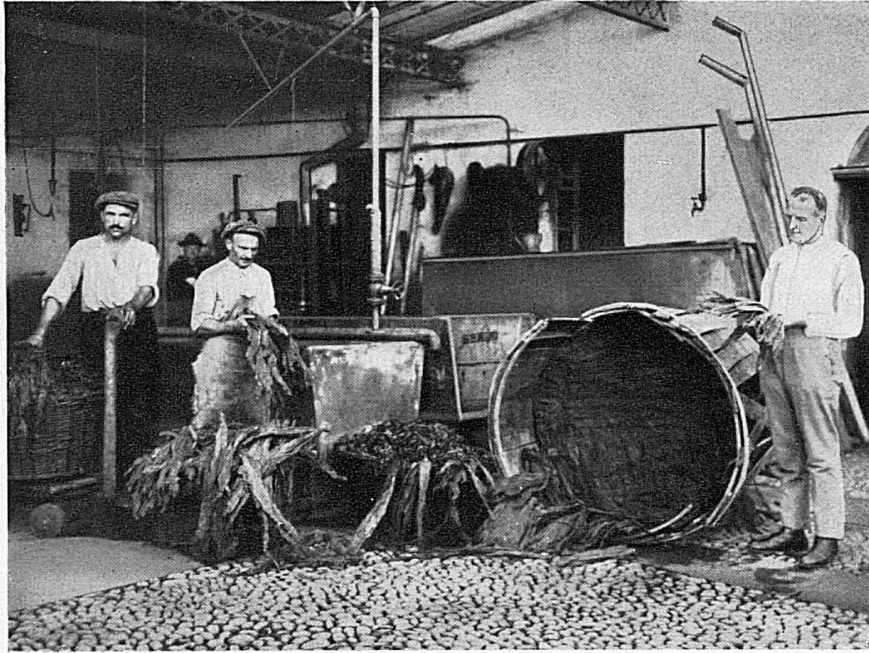

**Oeffentliche Verkehrsbureau  
Lugano**

Bild 1 der Serie: Die „BLAUBAND-BRISSAGO“-Fabrikation  
 Vue 1 de la série: La fabrication du „BRISSAGO BAGUE BLEUE“

Der Rohtabak wird den 6—700 kg schweren Fässern entnommen und in grossen Kufen angefeuchtet, womit er weiter verarbeitungsfähig wird. Dann gelangt er in den Entrippungssaal zum Entfernen der Rippen.

*Le tabac brut, retiré des lourds boucauts de 6—700 kg est humecté dans de gros cuveaux, opération qui le rend apte à être travaillé. Puis il est amené dans la salle de décotage.*

**Bague bleue**  
*le fin et le seul véritable*  
**Brissago**