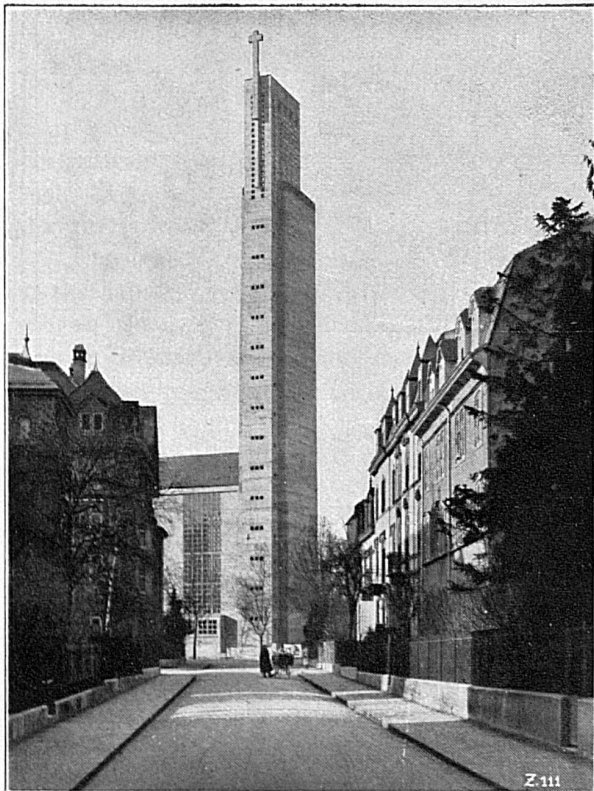

ST. ANTONIUSKIRCHE
IN BASEL

Kirchturm in Eisenbeton

Ed. Züblin & Co. AG. Zürich — Basel

Hoch- und Tiefbau-Unternehmung
Beton- und Eisenbetonbauten

Brücken, Staumauern, Stollen, Rohrleitungen,
Strassen, Kanalisationen, Taucherarbeiten,
Tiefbohrungen, Foundationen mit
Ortspfählen und vorbetonierten
Pfählen (System Züblin), Fa-
brikanlagen, Hallen, Silos,
Lagerhäuser, Kirchen,
Wohn- und Ge-
schäftshäuser,
Umbauten