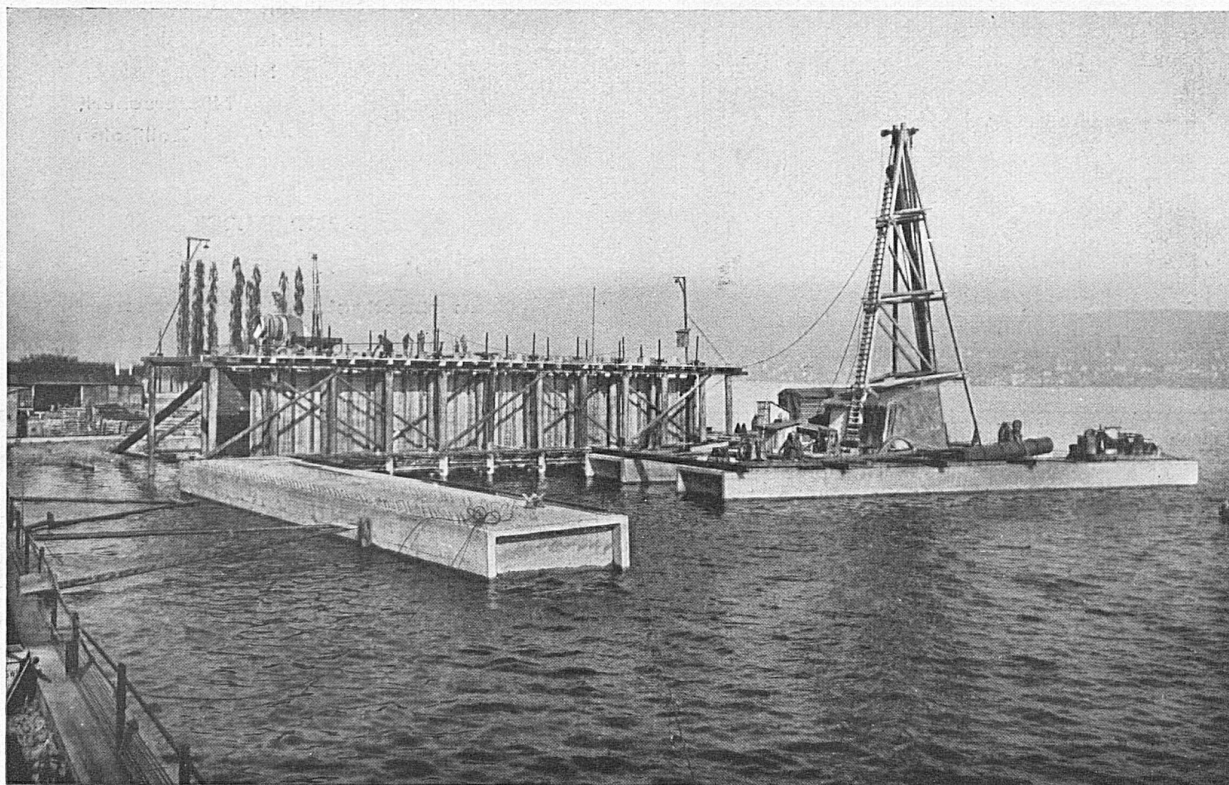

## Neue Hafenmauer Wädenswil

110 m lang, bestehend aus 4 hohlen Eisenbetonkasten, welche auf Tragjochen, von je acht eisernen, betongefüllten Rohren in ca. 25 m Wassertiefe fundiert sind

---

Obiges Bild zeigt das Kastenaufhängegerüst und drei fertige Eisenbetonkasten, wovon zwei während des Baues als schwimmende Rammatterie dienen