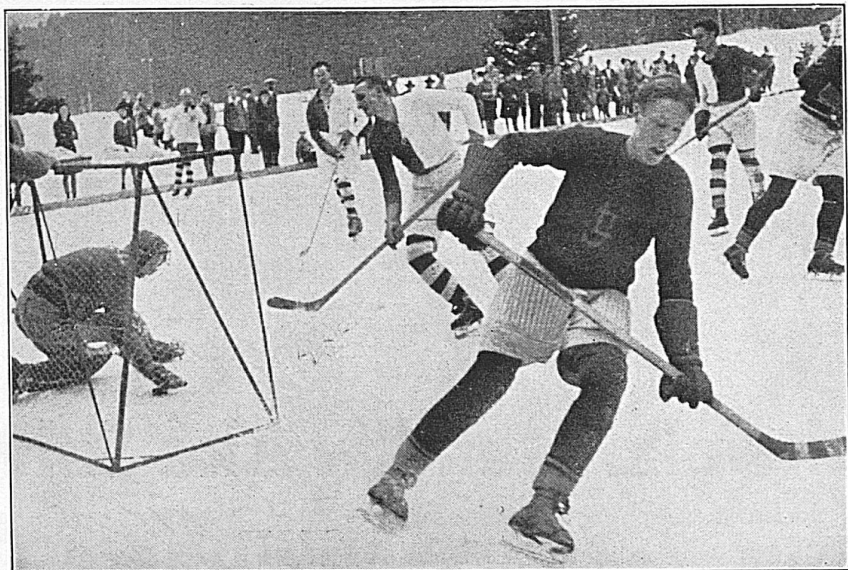

# LYCÉE JACCARD

FONDÉ  
 EN 1900

Internat pour  
 jeunes gens  
 de 12 à 18 ans

- PRÉPARATION  
 A TOUS  
 EXAMENS
- ÉDUCATION  
 SOIGNÉE
- SPORTS  
 ATHLÉTISME  
 CULTURE  
 PHYSIQUE
- 

Cours de vacances  
 (français, sports,  
 montagne)  
 15 juillet-15 septembre  
 (Maison séparée pour jeunes  
 gens de 6 à 12 ans)