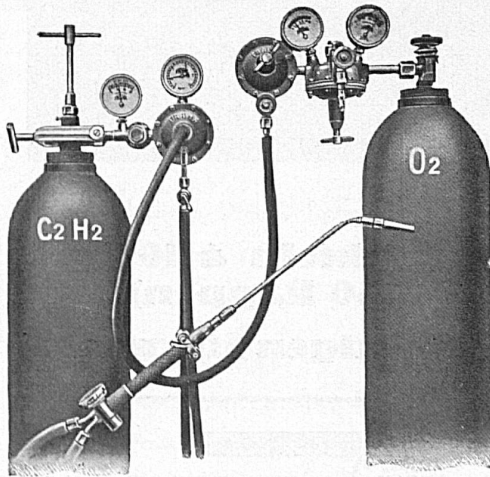

Alle modernen Apparate für die  
autogene Metallbearbeitung

**Sauerstoff- & Wasserstoff-Werke A.G.**  
Luzern

Werke in: Luzern, Grüze/Winterthur, Bischofzell  
Rothkreuz, Vevey und Genf  
DEPOTS IN ALLEN LANDESTEILEN