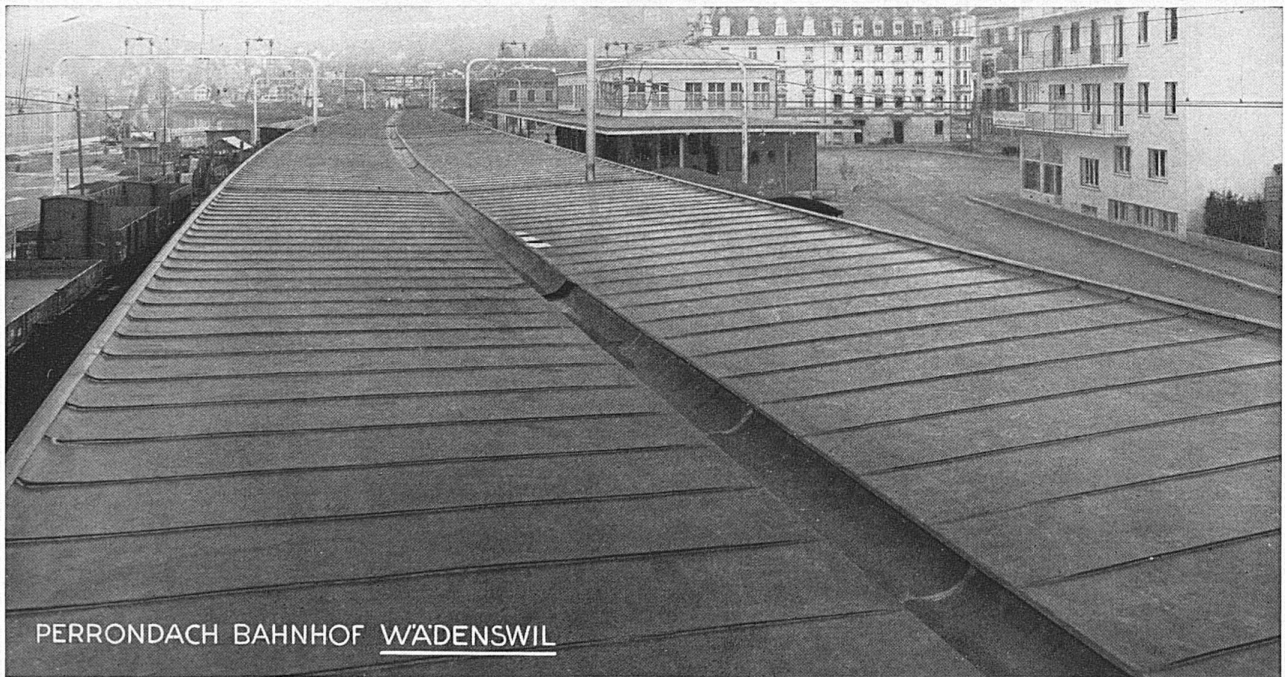

Projektierung und Ausführung
aller Tiefbauarbeiten

Eisenbeton-Berechnungen,
Expertisen, Begutachtungen

Spezialität:

Tunnel- und Stollenbauten
Konsolidierungs- u. Abdichtungs-
arbeiten von Tunnel und Stollen

PERRONDACH BAHNHOF WADENSWIL