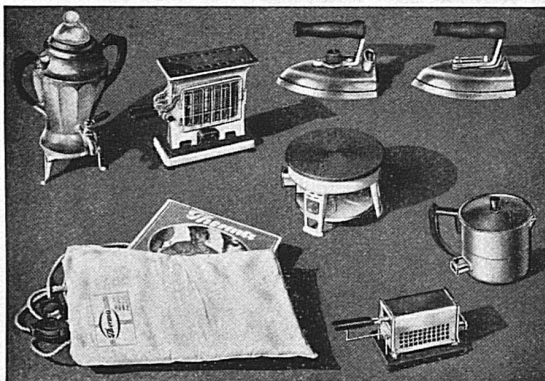

Das schönste und nützlichste Weihnachtsgeschenk

ist und bleibt ein elektrischer Therma-Apparat. Sei es ein Kochherd, Boiler, Kühlschrank, Heizofen, Bügel-eisen, Milch-, Tee- oder Kaffeekocher, Brotröster, Bretzeleisen, Heizkissen usw., immer werden Sie damit grosse Freude bereiten.

Therma-Apparate zeichnen sich aus durch ihre eleganten, zweckmässigen Formen, sowie durch ihre lange Lebensdauer. Erhältlich bei Elektrizitätswerken und Elektro-Installationsfirmen.

Therma

A.G. Schwanden-Gl.

Ausstellungsräume: Bern, Monbijoustr. 47 • Zürich, Sihlstr. 43 II
Lausanne, 2, Rue Pichard