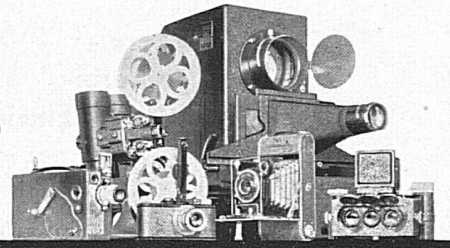

ZÜRICH **W. KOCH** BAHNHOFSTR. 11

LA MONTRE UNIVERSELLE