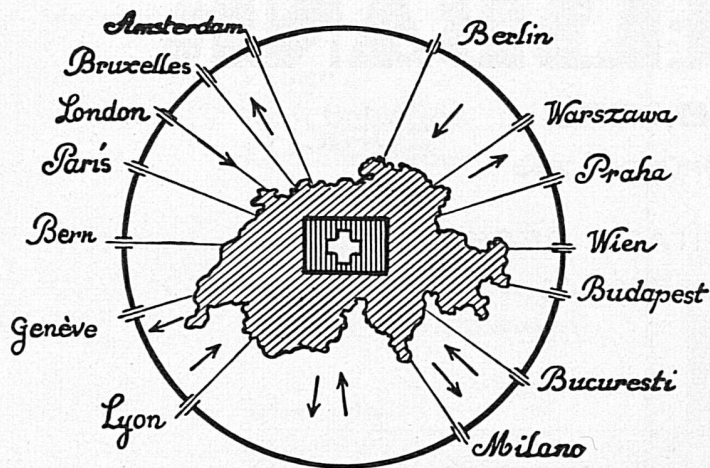

LES MEILLEURES COMMUNICATIONS

PAR LES SERVICES
DE LA
C^{IE} INTERNATIONALE
DES
**WAGONS-
LITS**

S'ADRESSER AUX AGENCES „WAGONS-LITS // COOK“
ORGANISATION MONDIALE DE VOYAGES