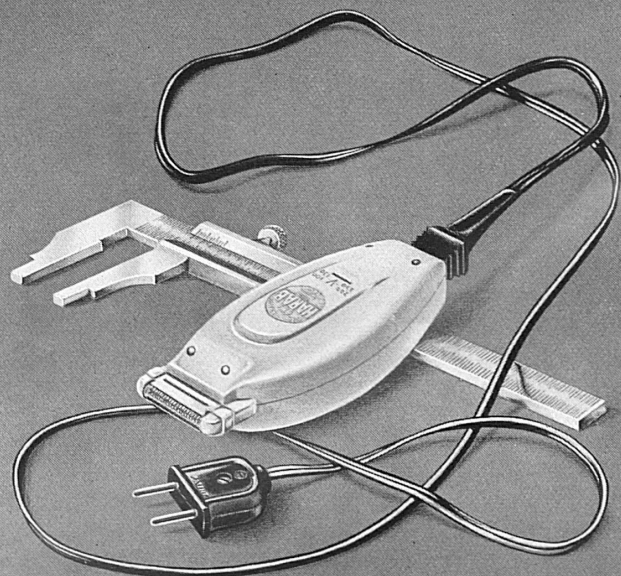

HARAB

Ein Meisterwerk der Uhrenarbeiter von Biel