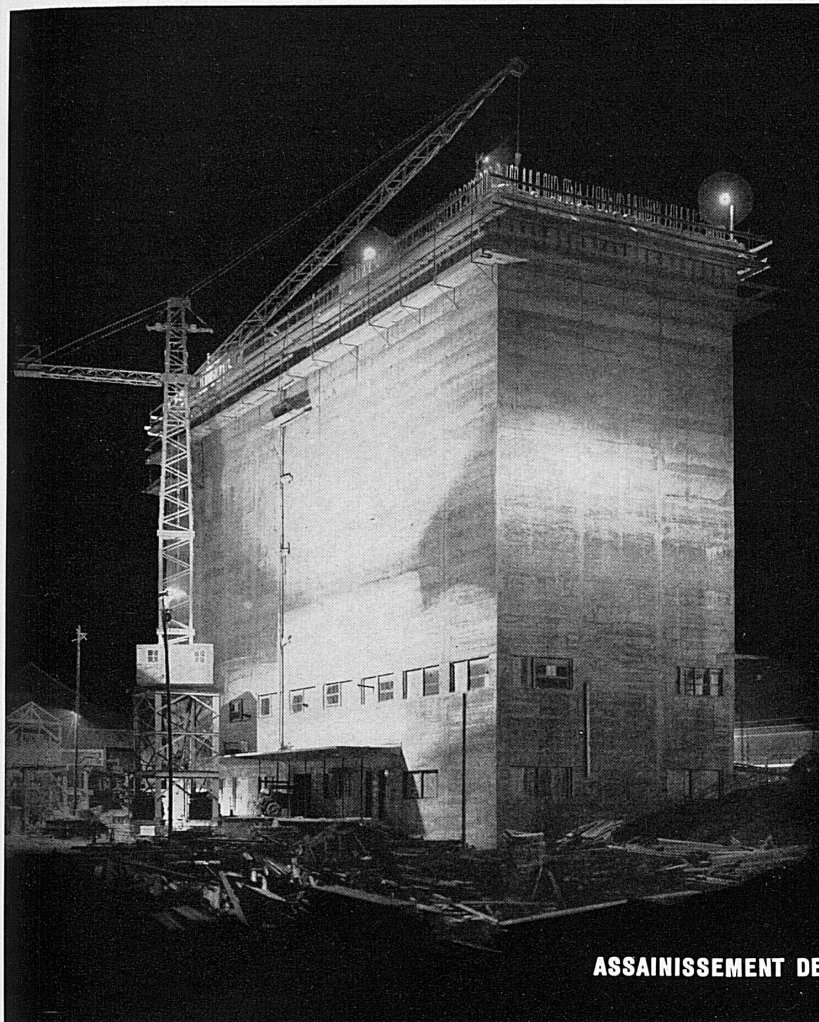

TRAVAUX PUBLICS - BÂTIMENT

ENTREPRISE

ALBERT COLOMBO S.A.

**LAUSANNE
TOUR-DE-PEILZ**

DALLES ET PAROIS DE VERRE

ASSAINISSEMENT DE TOUTES CONSTRUCTIONS PAR LES PROCÉDÉS KNAPEN

**600-Tonnen-
Presse**
für die
Flugzeugindustrie,
für Tiefzieharbeiten,
Stanzarbeiten und
Schmiedearbeiten.