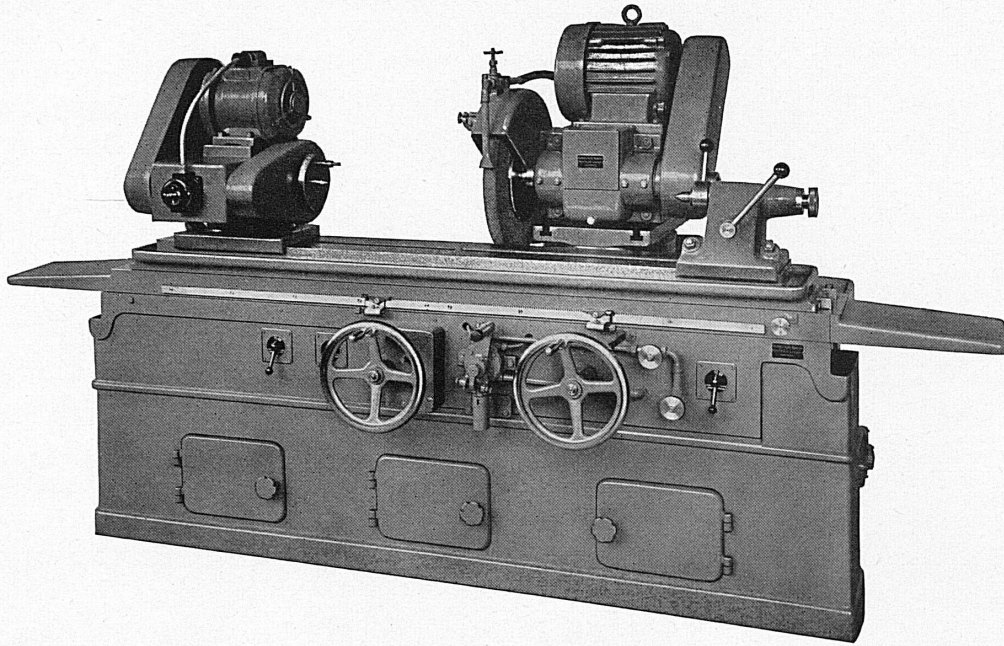

Construction de machines de précision à rectifier universelles, à rectifier planes, par commande hydraulique automatique et par commande à main

Rund-Schleifmaschinen / Flächen-Schleifmaschinen / Innen-Schleifmaschinen

HENRI KAESER Chemin de Malley, Tél. 242 41 **LAUSANNE**