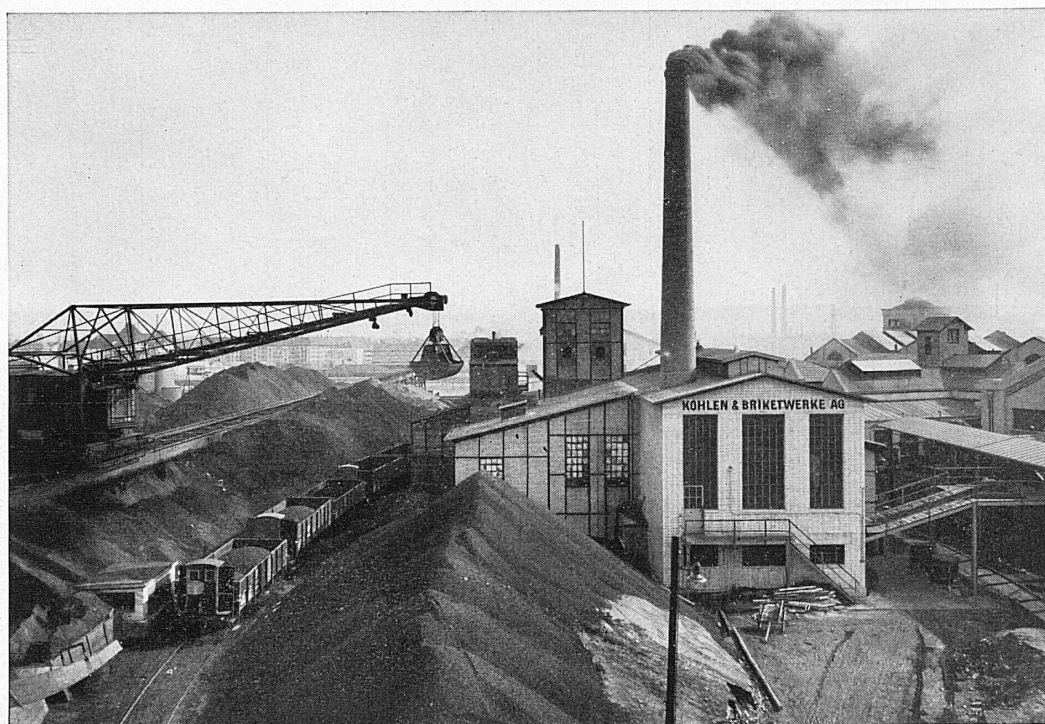

# KOHLN & BRIKETWERKE AG. BASEL

Nauenstraße 63a

Telephon 22675

Generalansicht der  
Brikettfabrik im Rheinhafen  
Basel-St. Johann

Jahresleistung:  
90 000 Tonnen

Nr. 0294 BRB 3.10.1939

Seit 1920 bestehende, älteste Brikettfabrik in der Schweiz. Fabrikation von anerkannt erstklassigen Steinkohlenbriketts für Industrie, Hausbrand u. Gewerbe. Einheits-Eiförmbriketts Marke «Kobag», ca. 60 g, hergestellt nach den Vorschriften der Sektion für Kraft u. Wärme.