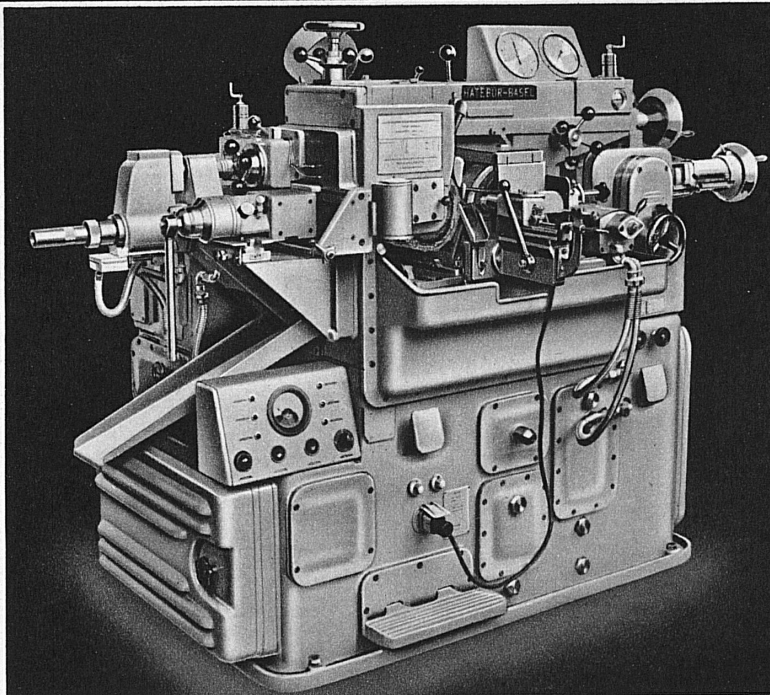

In einer Stunde

1000

Teile mit 0,002 mm Toleranz geschliffen
auf

SPITZENLOS SCHLEIFMASCHINE PATENTE HATEBUR

Rundschliff und Planschliff
mit Zusatz-Werkzeug-Spindelträger

Automatischer Durchgang- u. Einstech-Schliff

Ferner baue ich:
Vollautomatische Spezialformenpressen
für Kalt- und Warmverformung

F. B. HATEBUR · BASEL

(SCHWEIZ)
Nauenstraße 63 a (Handelshof)
Telephon 37860 und 37869
Telegrammadresse: Hateburmaschine

Schweizer Mustermesse Basel 1944, Halle VI, Stand Nr. 1617, Telephon 42992

Ingenieurbesuch kostenlos und
unverbindlich

Ich koche selbst

die feinsten
Spezialitäten
im