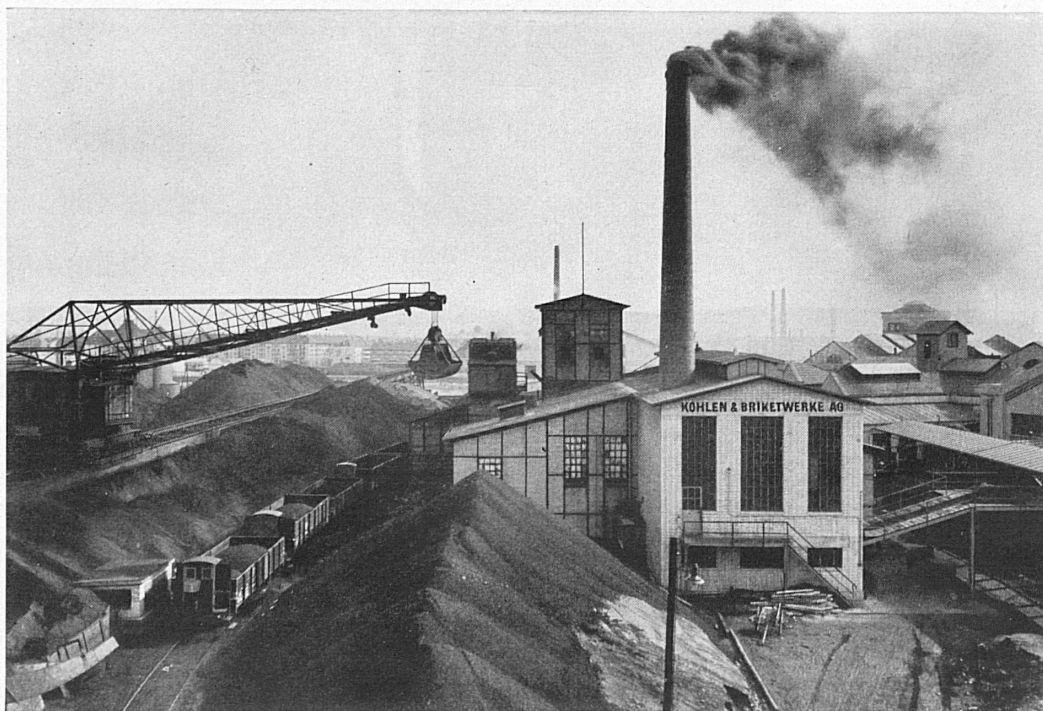

SCHWEIZ. ISOLA-WERKE

Breitenbach (Kt. Solothurn)

Telephon 71191

Vorderansicht
der Brikettfabrik
im Rheinhafen
St. Johann

Kohlen & Briketwerke AG. Basel

Nauenstraße 63a . Telephon 2 26 75

Seit 1920 bestehende älteste Brikettfabrik in der Schweiz. Fabrikation von
anerkannt erstklassigen Steinkohlenbriketts für **Industrie**
Hausbrand
und **Gewerbe**