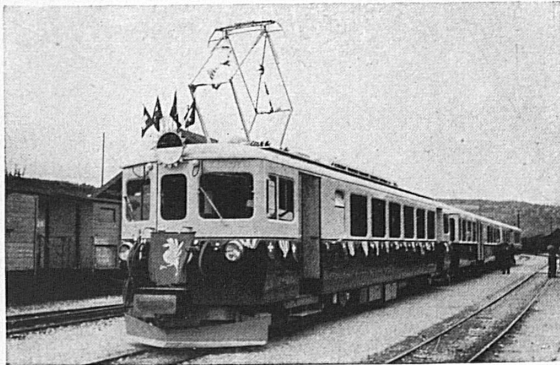

# Stahlwinden

2-20 To (+ ges. gesch.)

für Industrie  
Geleisebau  
Lokomotiven  
Forstwirtschaft usw.

Reparaturen aller Fabrikate

**Hans Weiss, Bern-Bümpliz**

Lastwindenfabrik

Telephon 4 61 34

Photo S. Giasson, Bulle