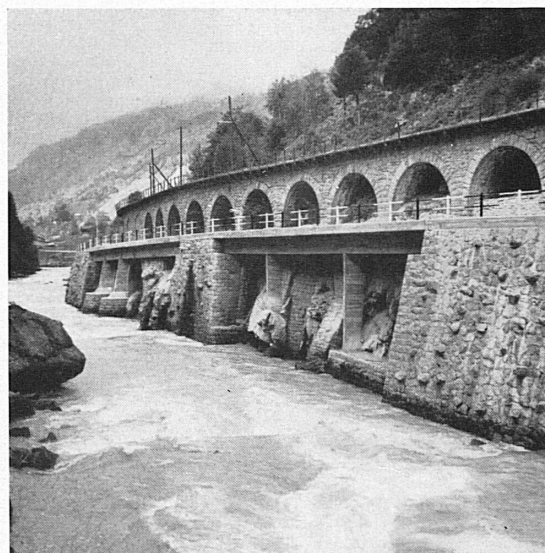

erst desinfizieren
dann verbinden ...

erst oberflächenbehandlung
dann lackieren

DEOXIDINE entfettet
entrostet } Kaltverfahren
passiviert }

WACOLUX Kunstharz-Email, hochglänzend, trocknet rasch, hart und elastisch
Beständig gegen Witterung, Chemikalien, zum Streichen, Spritzen von Metall, Metall-Legierungen und Holz

WACONIT Nitrolack, seidenglänzend, schnell trocknend, hart
Beständig gegen Witterung, zum Spritzen und Tauchen von Metall und Metall-Legierungen

Alle dazugehörigen Grundierungen und Spachtel

Luft- und ofentrocknende Materialien für Industrie und Gewerbe

Verlangen Sie unsern Prospekt mit Fragebogen B-45

HEINRICH WAGNER & CO

Lack- und Farbenfabrik
Gesellschaft für Oberflächentechnik

ZÜRICH

Verkauf: Dufourstraße 48, Telephon (051) 24 67 96
Fabrik: Vulkanstraße 108, Telephon (051) 25 56 69

Stuag

*Schweiz. Strassenbau- und
Tiefbau-Unternehmung A.G.*