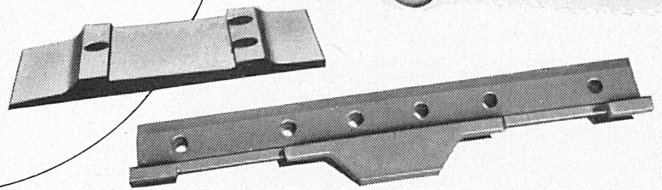

**Stoss- und Zugorgane für
Eisenbahnwagen
Oberbaumaterial**

Gesellschaft der Ludw. von Roll'schen Eisenwerke A.G.
Werke in Gerlafingen (Hauptsitz), Klus, Olten, Choindez, Rondez, Bern

222

ELEKTRO-MASCHINEN u. APPARATE AG.

MÄNNEDORF (Zch.)

Tel. (051) 929542