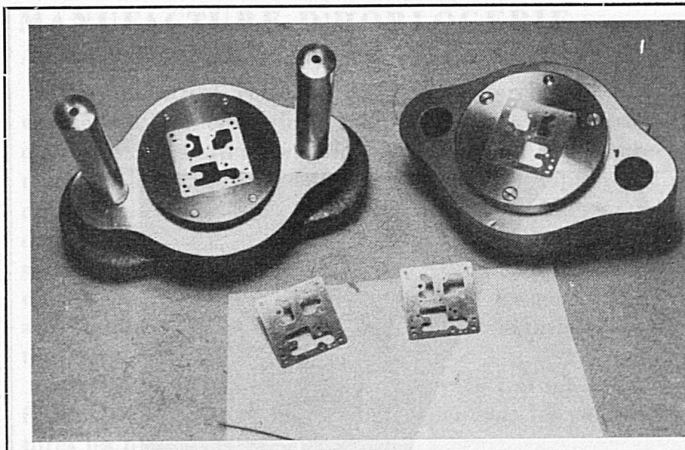

ERGAS S.A.R.L.
TRAMELAN (Suisse)

ETAMPES de haute précision
pour découpage, rectifiage, anglage,
emboutissage, etc. en tous genres.
Etampage de pièces détachées.