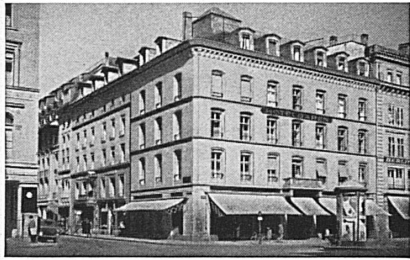

VERNISOL S.A. VEVEY

Chemische und Lackfabrik Tel. (021) 511 04/05

Photo S. Glasen, Bulle

Spezial-Kunstharz-Emailen und Lacke

für den Anstrich von Eisenbahn- und Straßenbahnwagen, Trolley-
bus usw. — Langjähriger Lieferant der Bundes- und Privatbahnen

Besuchen Sie uns

Bern Hotel Bären
Ecke Bärenplatz-Bundesplatz
Neu renoviert und möbliert
„NEUE BÄRENSTUBE“
Tel. 2 33 67 Das gediegene neue Restaurant
Marbach & Co. Tea-Room

Zürich St. Gotthard

Bestreputiertes Haus mit:
Café - Hotel - Restaurant - Hummerbar
Ausstellungszimmer, Sitzungslokale
Gediegene Säle f. Anlässe u. Bankette
Zimmer m. fließendem Wasser u. Telefon