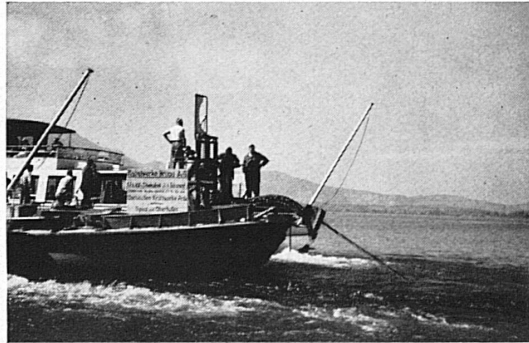

KABELWERKE BRUGG A.G.

TRU-LAY-BRUGG DRAHTSEILE

für alle Anwendungsgebiete

BLEIKABEL

für
Stark- und Schwachstrom

o Seekabelverlegung
im Thunersee

Mubastand IIIb/2503 und VIII/3003

Isoliermaterial