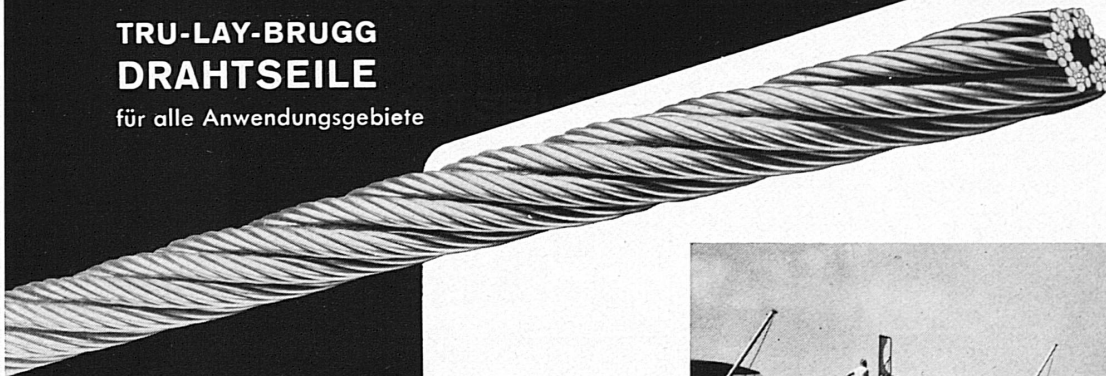

KABELWERKE BRUGG A.G.

TRU-LAY-BRUGG DRAHTSEILE

für alle Anwendungsgebiete

BLEIKABEL

für
Stark- und Schwachstrom

o Seekabelverlegung
im Thunersee

Mubastand IIIb/2503 und VIII/3003

Isoliermaterial