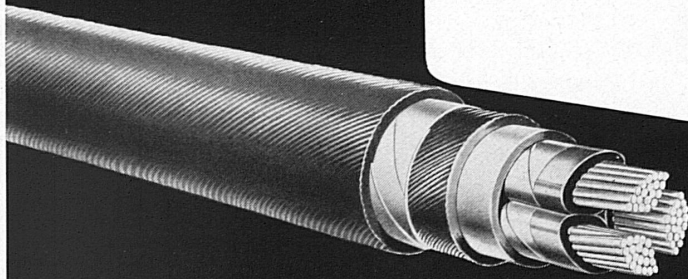

KABELWERKE BRUGG A.G.

TRU-LAY-BRUGG DRAHTSEILE

für alle Anwendungsgebiete

BLEIKABEL

für
Stark- und Schwachstrom

o Seekabelverlegung
im Thunersee

Mubastand IIIb/2503 und VIII/3003

Isoliermaterial