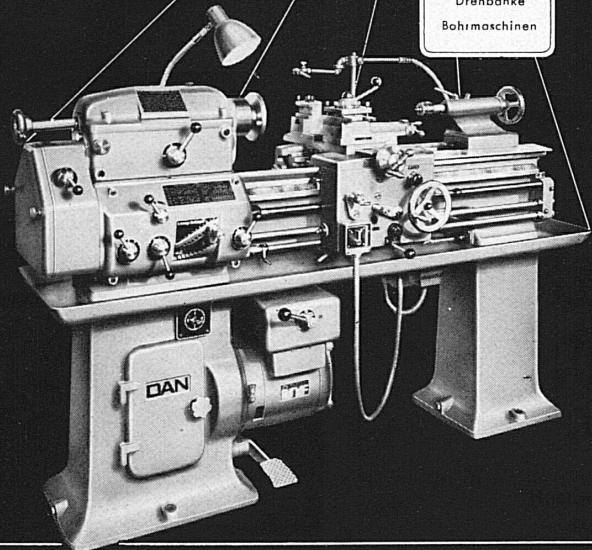

CHRISTEN

PRÄZISIONS- WERKZEUGMASCHINEN

Drehbänke
Bohrmaschinen

CHRISTEN & CO. AG., BERN (SCHWEIZ)

ZEUGHAUSGASSE 17

TELEPHON (031) 2 56 11

TELEGRAMME: CHRISTENCO

UNIVERSITÉ DE **DE**

58me cours de vacances de français moderne

30% de réduction pour les Suisses

- a) Cours général
  4 séries de 3 semaines du 18 juillet au 8 octobre
- b) Cours spécial réservé aux maîtres et aux
  maîtresses de français
  Du 18 juillet au 13 août
- c) Cours élémentaire
  2 séries de 3 semaines du 18 juillet au 27 août

Pour renseignements et programmes s'adresser au

Secrétariat des cours de vacances, Université de Genève