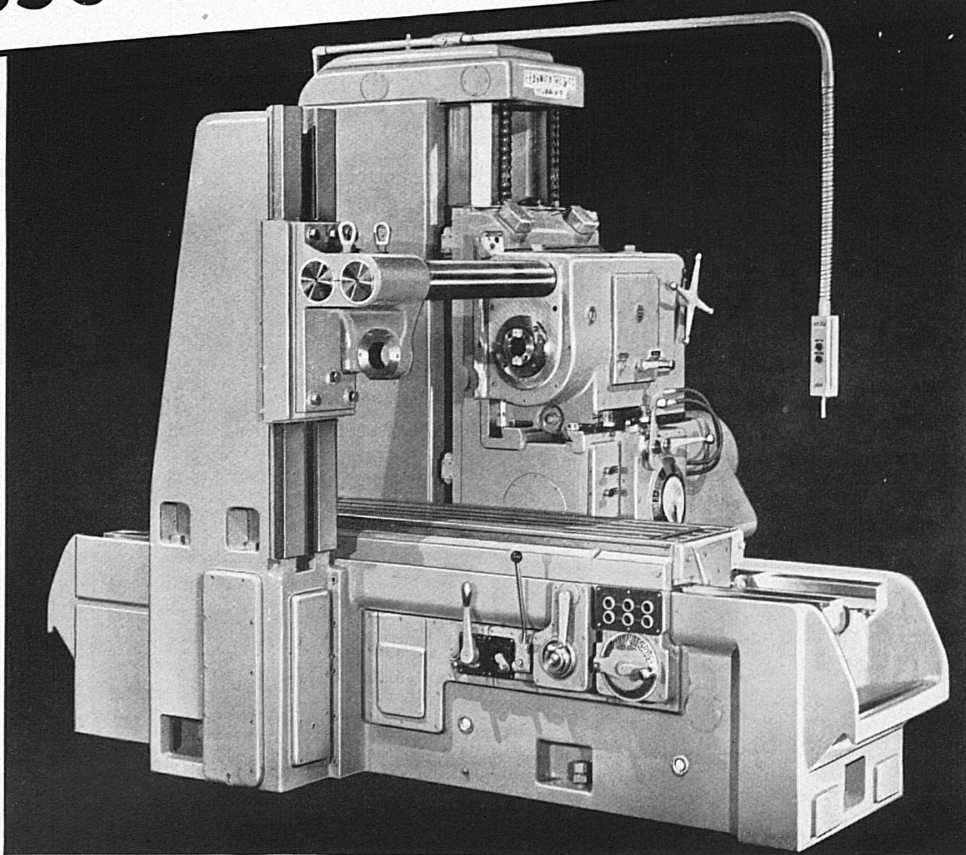

Esso-Schmiermittel

**Für jede Maschine hat
Esso die richtigen Schmiermittel.
*Unsere Spezialisten beraten Sie gerne.***

DAS ZEICHEN FÜR QUALITÄT

DAS SYMBOL FÜR SERVICE

STANDARD-MINERALOELPRODUKTE A.G. ZÜRICH