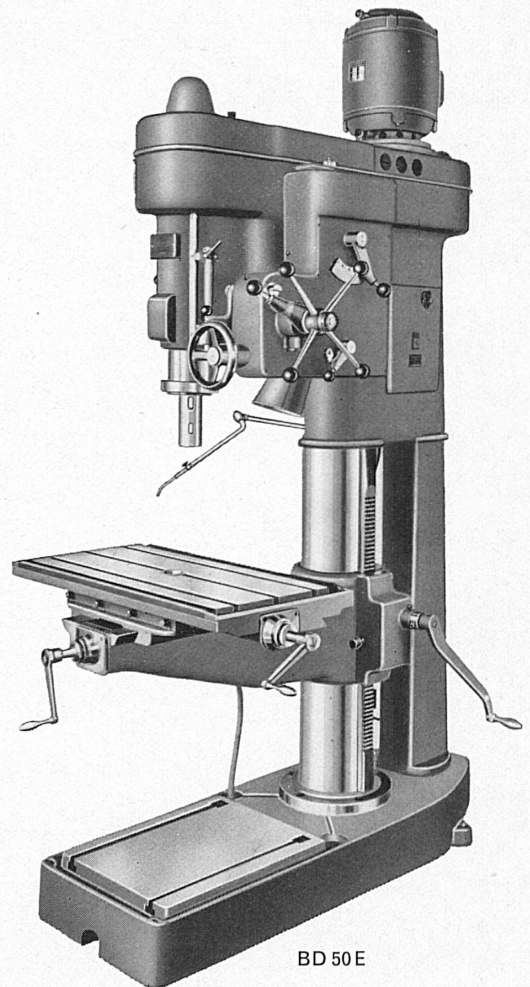

S PRO ARTE

Fondée en 1886 Gegründet

Wir fabrizieren:

HOCHLEISTUNGS- BOHRMASCHINEN

6 Modelle (13 verschiedene Ausführungen) von 13 bis 50 mm
Bohrleistung bei Dauerbetrieb in Stahl.

Nous fabriquons:

PERCEUSES DE GRANDE CAPACITÉ

6 modèles (13 exécutions différentes) pour perçages
de 13 à 50 mm. dans l'acier en service continu.

S.A. FRITZ MOSER A.G.

Maschinenfabrik, Werk **OBERDIESSBACH**
Fabrique de machines, usine

Bern

► MUBA Halle XIII Stand 4508 und 4510

BD 50 E