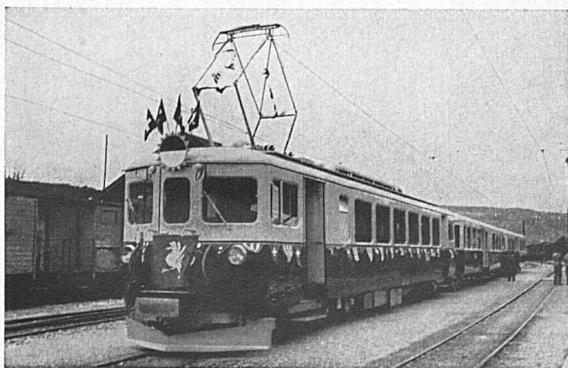

Photo S. Glasson, Bulle

Spezial-Kunstharz-Emailen und Lacke

Für den Anstrich von Eisenbahn- und Straßenbahnwagen, Trolleybus usw. - Langjähriger Lieferant der Bundes- und Privatbahnen

TEMPEROL

-Qualitäten auf neuester Rohstoffbasis:
Emailen Lacke Farben

auf Kunstharz-, Zellulose- und Ölbasis, zum Spritzen, Streichen, Tauchen
Luft- und ofentrocknend

Für Maschinen, Apparate, Autos, Möbel und jeden Industriebedarf

FERROSTAR Rostschutzfarben

NEU: Reaktions-Grund Temperol 60 292, 30 Min. lufttrocknend
für Eisenkonstruktionen aller Art, Brücken, Masten usw.
Holzschutzöl, Chaletlacke

die seit Jahren bestbekanntesten Qualitätsfabrikate der

VERNISOL S.A., VEVEY

Chemische und Lackfabrik

Tel. (021) 5 11 04 / 05