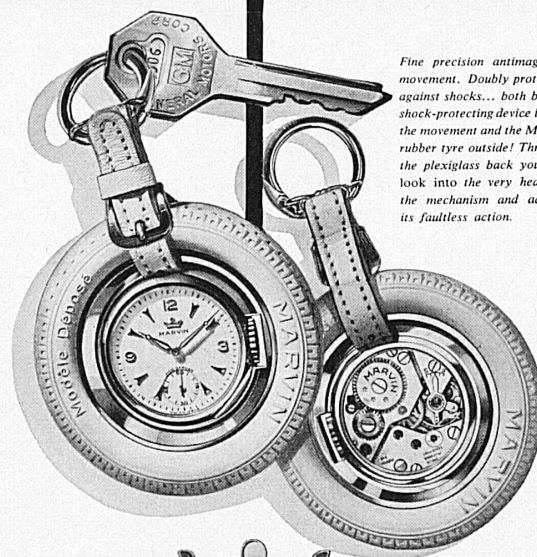

There's no time like the present — and there's no present like a...

MARVIN WATCH CO. LTD. LA CHAUX-DE-FONDS SWITZERLAND

YOUR CAR AND ITS KEY... coupled inseparably with Marvin's amazing transparent tyre-watch... a symbol of precision linking car lovers all over the world who are sure of happy travelling with such a splendid mascot to speed them on their way! Unique and original, this tyre-watch

is the ideal gift for the motoring enthusiast who cherishes a real personal affection for his car. He will be thrilled to see it decorating the dashboard and proud of its accurate timekeeping. Such a faithful travelling companion will not be left behind in the car: it will accompany you everywhere!