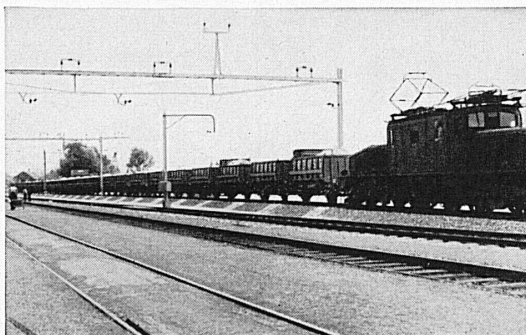

WIRZ KIPPER
überall

E. WIRZ Kipper- und Maschinenfabrik UETIKON am Zürichsee

Telephon (051) 92 93 31