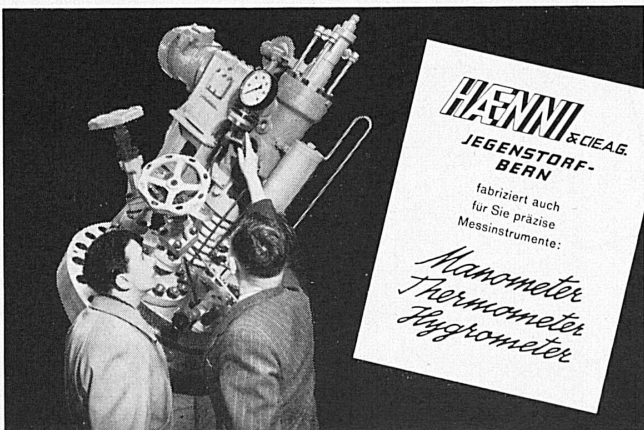

HAENNI & CIEAG.
JEGENSTORF-
BERN

fabriziert auch
für Sie präzise
Messinstrumente:

*Manometer
Thermometer
Hygrometer*