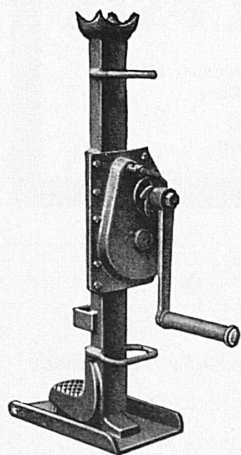

WASSERFEST

SÄUREBESTÄNDIG

KOPEX MASCHINEN AG. ZÜRICH 1 SIHLSTR. 43
TEL. (051) 25 82 76

Zugkomposition mit WIRZ KIPPERN ▶

WIRZ KIPPER
überall

E. WIRZ Kipper- und Maschinenfabrik UETIKON am Zürichsee

Telephon (051) 92 93 31