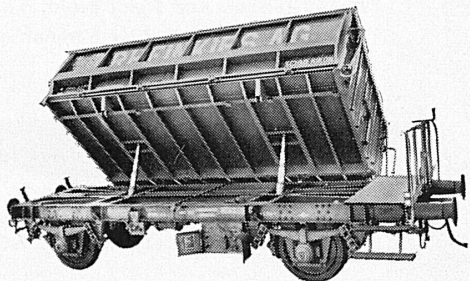

Zugkomposition mit WIRZ KIPPERN ▶