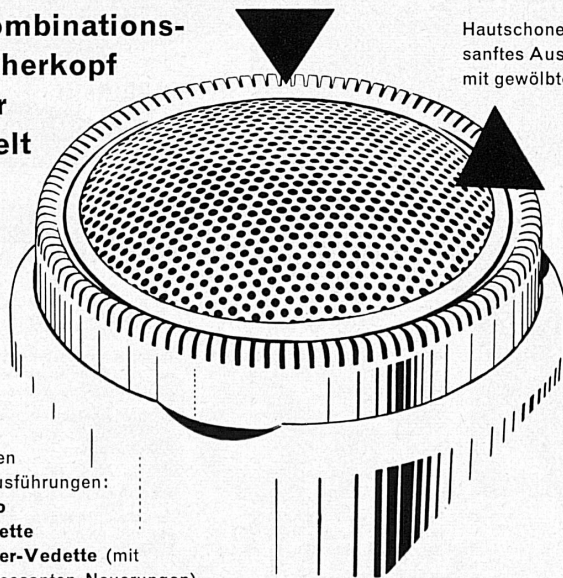

In den
3 Ausführungen:
Auto
Vedette
Super-Vedette (mit
interessanten Neuerungen)

**Einer dieser Apparate wird mit Sicherheit zu
Ihrem Bart und Ihrer Haut passen**

Lassen Sie sich im guten Fachgeschäft alle 5 Modelle vorführen

Bezugsnachweis für In- und Ausland:

C. Frauchiger Essor-Produkte 10, Avenue des Alpes **Pully-Lausanne**