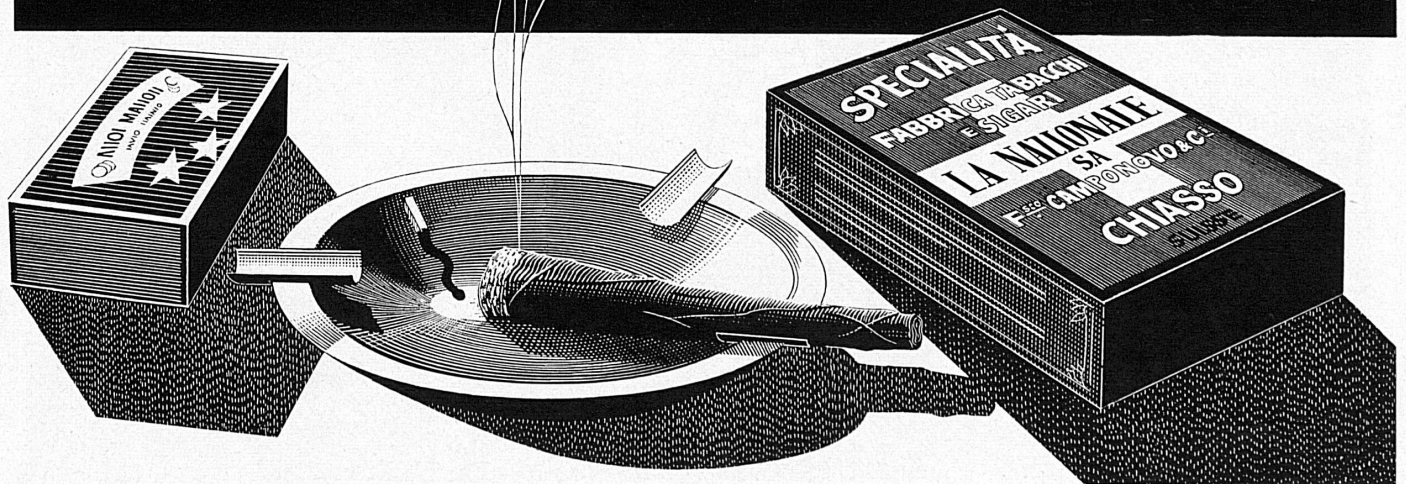

coiffure
beauté
parfumerie

K. Willi

Zürich Bahnhofstraße 64 (1. Stock) Telephon 27 63 77 / 27 37 23

Einzigartig im Aroma!

Toscano NAZIONALE

**HELL
HELLER
LUXRAM
SPARSAM**

SCHWEIZER FABRIKAT LICHT A.G. GOLDAU