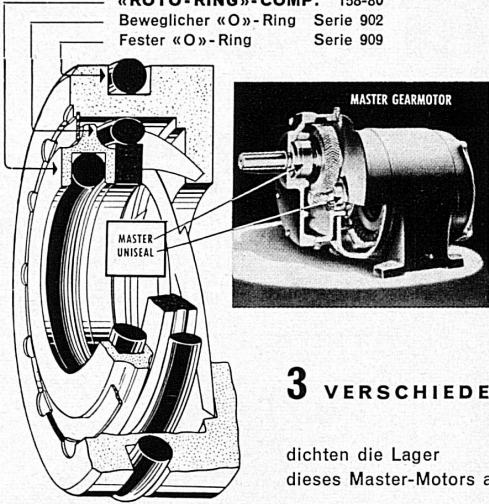

ZIEHUNG IM FEBRUAR · TIRAGE EN FÉVRIER

«ROTO-RING»-COMP. 158-80
 Beweglicher «O»-Ring Serie 902
 Fester «O»-Ring Serie 909

3 VERSCHIEDENE PRP «O»-RINGE

dichten die Lager
 dieses Master-Motors ab

Seien Sie nicht das **VERSUCHSKANINCHEN**