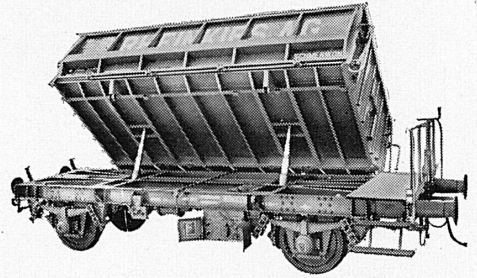

WIRZ KIPPER

überall

E. WIRZ, Kipper- und Maschinenfabrik, UETIKON am Zürichsee Telefon (051) 92 93 31

Nuset

DIE SPEZIAL-OFFSET- UND BUCHDRUCK-QUALITÄTSFARBE

FÜR DEN «NASS IN NASS»-DRUCK

DRUCKHILFSMITTEL

«PERFECT PRINT VARNISH»

AMERICAN COLORS

BERN, Federweg 22, Tel. 031-9 48 33/34

VERLANGT
AUSDRÜCKLICH

die feine, leichte Virginia

S.A. Rodolfo Pedroni, Chiasso

A. REYMOND, C.A.G.
D I E L

Fabrication de Polyéthylène
en gaines, feuilles, sacs.

GISLING S.A. - LAUSANNE
Département PLASTIC
MOUDON près Lausanne