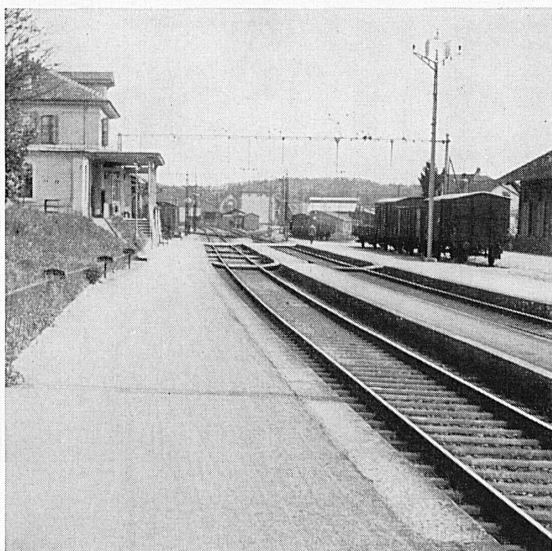

Bussigny, Bahnhofquai mit Olmax-Belag

Stuag
Schweiz. Strassenbau- und
Tiefbau-Unternehmung A.G.

Aktiengesellschaft für drahtlose Telegraphie und Telephonie

RADIO-SCHWEIZ

Direktion: Bern, Hauptpostgebäude, Telephon 2 26 03

Telegraphiert

VIA RADIOSUISSE

**Direkte drahtlose Verbindungen
mit allen Teilen der Welt**

Telegramme «Via Radiosuisse»
können bei sämtlichen schweizerischen Telegraphenbureaux
aufgegeben werden

Die Taxen sind die nämlichen wie für den Drahtverkehr