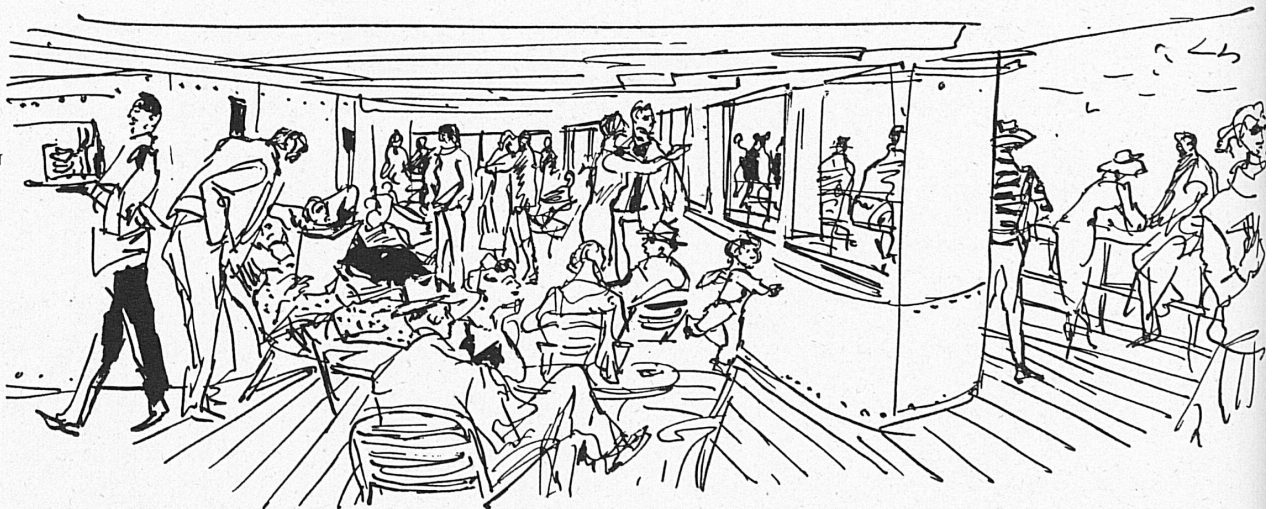

AROSA LINE

*Schnell
Sicher
Bequem*

KANADA

Regelmäßiger Passagierdienst nach

Rundreisen in Verbindung mit den SBB (Spezialprospekte an den Bahnschaltern)

Am 15. März dieses Jahres wurde an Bord des Flaggschiffes M/S «AROSA SUN» als offizielle
Agentur der Schweizerischen Verkehrszentrale und der Schweizerischen Bundesbahnen

NÄCHSTE ABFAHRTEN
NACH KANADA:

DAS ERSTE SCHWIMMENDE REISEBÜRO ERÖFFNET

AB BREMERHAVEN

Dieselben Agenturaufgaben für Kanada übernimmt unsere Generalvertretung in Montreal und dessen
Zweigniederlassungen in Edmonton und Toronto

11. April
24. April
10. Mai
25. Mai
8. Juni
11. Juni
21. Juni

AB SOUTHAMPTON

12. April
25. April
11. Mai
24. Mai
9. Juni
12. Juni
22. Juni

AB LE HAVRE

12. April
25. April
12. Mai
25. Mai
10. Juni
13. Juni
23. Juni

*Meerfahrten auf AROSA LINE-Schiffen
sind ungetrübte Ferienfreuden!*

Komfortable Touristenklasse und 1. Klasse