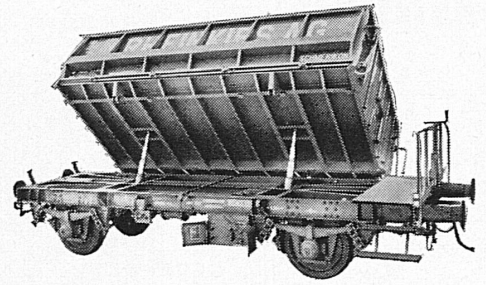

Leicht und fein – für Liebhaber von Havanna-Zigarren

Das neue
widerstandsfähige
Mundstück
erhöht den Genuß

NAZIONALE S.A. CHIASSO Tessin

WIRZ KIPPER

überall

E. WIRZ, Kipper- und Maschinenfabrik, UETIKON am Zürichsee Telefon (051) 92 93 31