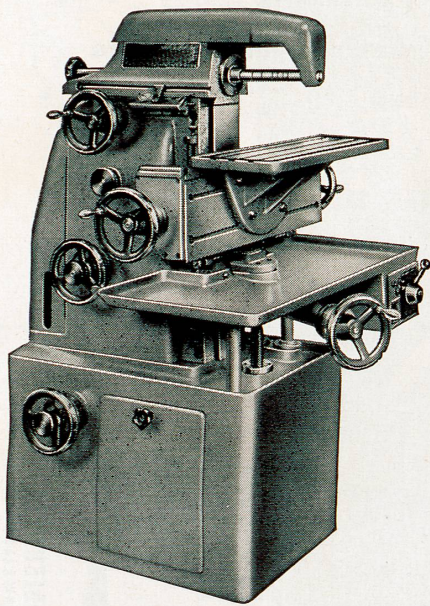

Tirage 6 Sept.

Universal-Fräsmaschine Type U-O

SYSTEM PERRIN

für den Werkzeugbau
und für die rationelle
Serienfabrikation

Moderne Konstruktion
mit stufenlosen Spindel-
drehzahlen zwischen
60-2500 T/min.
Stufenloser Vorschub,
Schnellgang, separater
Vorschubmotor