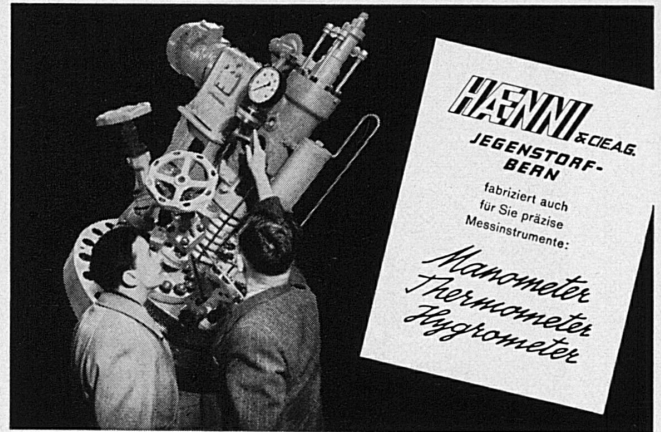

## GROSSWAAGEN

FÜR STRASSEN-  
UND GELEISE-  
FAHRZEUGE

Wiegefähigkeit: 20 bis 200 Tonnen    Brückengrößen: 7 bis 22 Meter

**HANS BOCH**    WAAGENFABRIK  
**ZÜRICH 37**

Die Schweizerischen Bundesbahnen  
empfehlen ihre