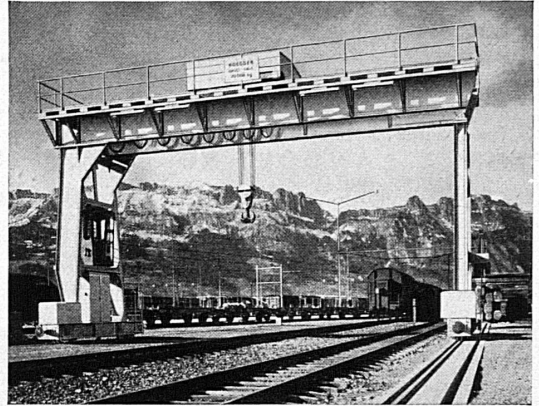

Maschinenfabrik Rüegger & Co. AG. Basel

Zwingerstraße 1, Telephon (061) 34 46 40

MARS-Produkte

robust
betriebssicher
rationell

Verlangen auch Sie unsere unverbindliche Beratung,
denn 60 jährige Erfahrung bürgt für optimale Transportanlagen.

WIRZ

WE-LA-KI

Das neue Transportsystem ohne Wartezeit