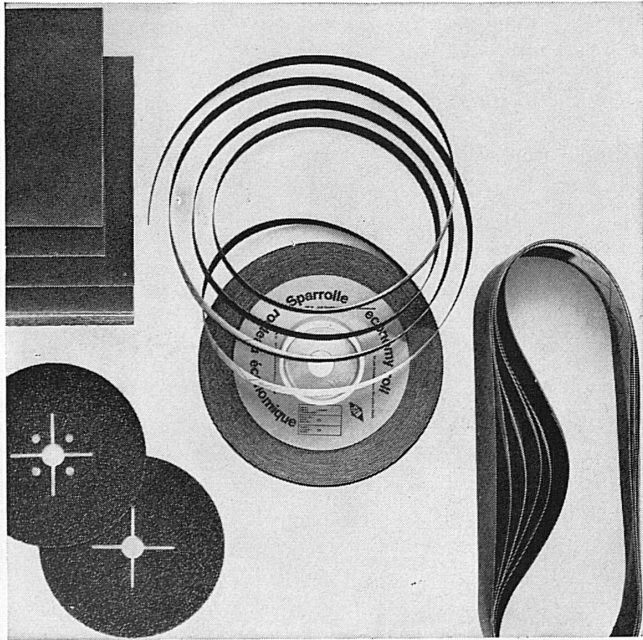

Schweizer Qualitäts-Schleifmittel

Frauenfeld 054 72181

KOMPRESSOREN

für Luft und industrielle Gase

	Betriebsdruck
Kolbenkompressoren	bis 1500 atü
Rotationskompressoren	" 8 atü
Wasserringkompressoren	" 4 atü
Trockenlaufkompressoren	je nach Leistung
Laboratoriumskompressoren	bis 5000 atü

VAKUUMPUMPEN

	Vakuum am geschlossenen Saugstutzen
Schiebervakuumpumpen	bis 0,02 mm Hg. abs.
Wasserringvakuumumpen	" 15 mm Hg. abs.
Rotations-Nassluftpumpen	" 25 mm Hg. abs.