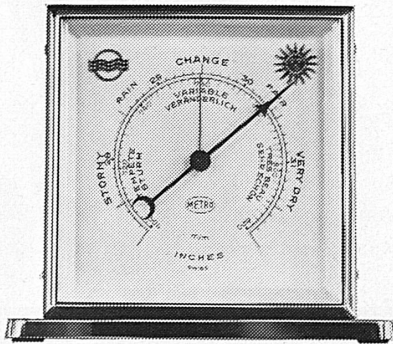

Bekannt für Qualität

W.Koch Optik AG Zürich

Meteorologische Instrumente

Barometer, Thermometer, Hygrometer sind unentbehrliche Instrumente, um die lokale Wettersituation vorausszusehen — ein faszinierendes Hobby für jedermann. Wir beraten Sie gerne über alle Geräte von der einfachsten Ausführung bis zum vollständigen Instrumentarium.

Bahnhofstrasse 17
Telefon 051 / 25 53 50

Optik Mikro Foto Kino

Spezialgeschäft für Projektierung und Ausführung von Hochspannungsleitungen Verstärkung und Umbau von Ortsverteilnetzen Kabelanlagen Auftragschweißung an Bahnoberbauteilen Schienenstoß-Schweißungen Regenerierung von Weichen und Kreuzungen Eisenkonstruktionswerkstätte

L. Benkler AG, Villmergen

Elektrische Unternehmungen

Telefon (057) 6 10 64

SERSA AG

Spezialunternehmen für Geleisebau und elektrische Schienenschweißung

Projektierung, Neuerstellung, Erneuerung und Unterhalt von Geleiseanlagen

Schweißung von Schienenstößen Regenerierung von Weichen und Kreuzungen

Verkauf und Vermietung von Geleisebaumaschinen, Werkzeugen und Beleuchtungsanlagen

Apéritif

CYNAR

A base d'artichauts
LEGER et agréable.
Sec ou avec siphon.
Convient surtout aux
personnes actives.

CYNAR

Zürich 4 Brauerstraße 126 Tel. 051 / 25 26 30