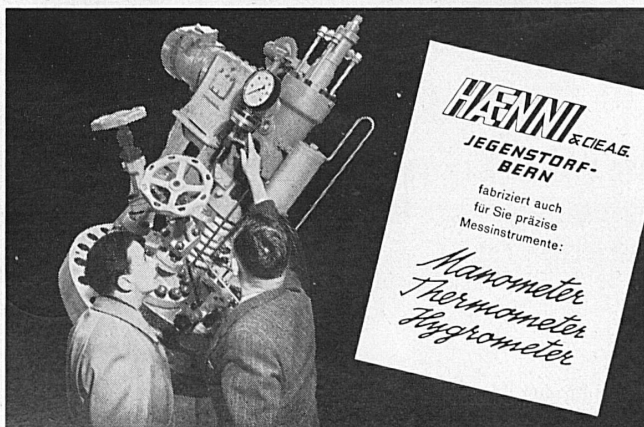

Die Aktiengesellschaft

e.kalt

wurde durch ein großes Basler Chemie-Unternehmen
für ein Verwaltungsgebäude
mit der Erstellung einer Hochdruck-Klima-Anlage betraut

Hauptsitz Basel: Belchenstraße 6

Telephon (061) 38 03 92

Filiale Bern: Gümligen, Brüggliweg 22

Telephon (031) 52 10 30

Diese Anlage wurde im Juni 1958 in Betrieb genommen.
Sie ist die erste nach diesem System in Europa erbaute Groß-Klima-Anlage.
Sie bedient 48 Räume, in welchen das Klima auf Wunsch eingestellt
werden kann. Weitere Anlagen sind inzwischen fertiggestellt worden
oder befinden sich im Bau.

Sicherheit und Werterhaltung durch

Tiefimprägnierung von Holz

im Kesseldruckverfahren mit Teeröl

Sécurité et durabilité du bois assurées grâce à

l'injection de la créosote

sous pression dans des autoclaves

Vereinigung schweiz. Schwellenimprägnieranstalten:

Union suisse des créosoteurs de traverses:

Holzkonservierung AG, Zofingen

E. Hüni & Cie., Zürich und Glattbrugg

Renfer & Cie., AG, Biel-Bözingen

A. Röthlisberger, Glovelier

Spezialgeschäft für
Frei- und Kabelleitungen
jeder Art

Gebrüder Rüttimann Zug

AG für elektrische Unternehmungen

Telephon (042) 411 25

Schwebebahnen
Trolleybus- und
Bahnleitungen