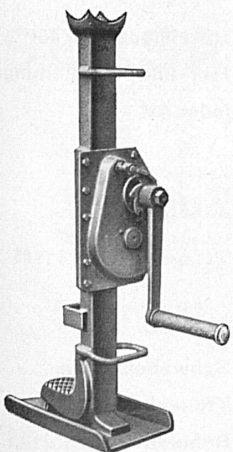

Stahlwinden

2-20 Tonnen Tragkraft

ROBOR

Schutzmarke

für Industrie
Geleisebau
Lokomotiven
Forstwirtschaft
usw.

Reparaturen aller Fabrikate

Hans Weiss, Bern-Bümpliz

Lastwindenfabrik Telefon (031) 66 17 14