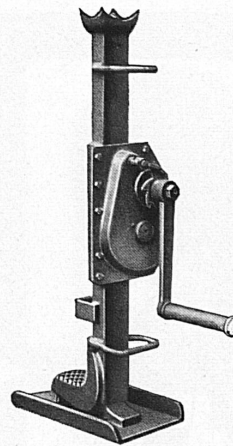

Hans Weiss, Bern-Bümpliz

Lastwindenfabrik

Telefon (031) 66 17 14