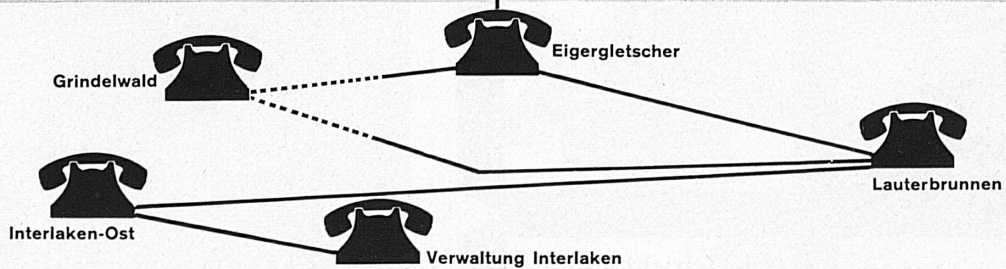

Download PDF: 27.12.2024

ETH-Bibliothek Zürich, E-Periodica, <https://www.e-periodica.ch>

**ALBISWERK
ZÜRICH A.G.**

**3457 Meter
über
Meer...**

... befindet sich die Bahnstation Jungfrauoch, die höchstgelegene Europas; auch hier dient eine ALBIS-Telephonzentrale der Sicherheit im Bahnbetrieb.