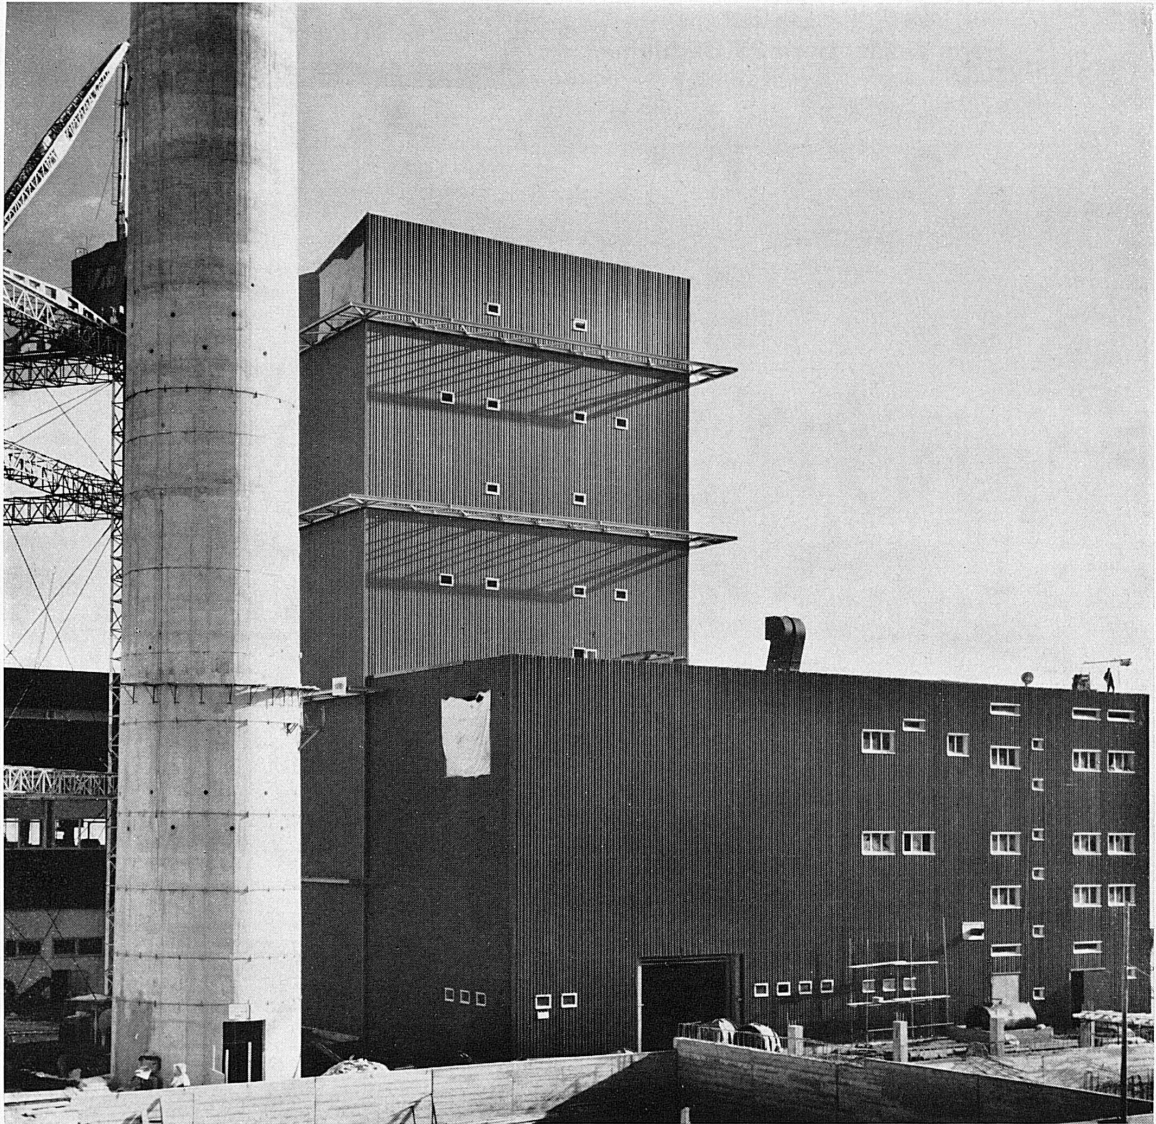

Bauen Sie preisgünstig mit Alusuisse-Material und Alusuisse-Beratung!

Thermische Zentrale Vouvry

Schweizerische Aluminium AG

Verkaufsabteilung 8048 Zürich, Tel. 051/54 80 80

Stahlwinden

ROBOR Schutzmarke

2 bis 20 Tonnen Tragkraft
für Industrie Geleisebau Lokomotiven
Forstwirtschaft usw.