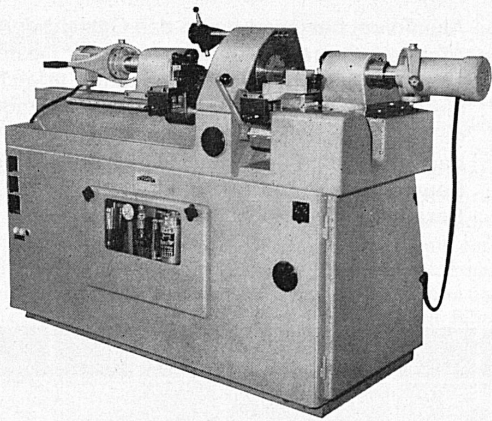

Schweizerische Aluminium AG

Verkaufsabteilung 8048 Zürich, Tel. 051/54 80 80

CHRISTEN

TNL-60 Abläng- und Zentriermaschine

Werkstücklänge	10-1000 mm	Spezialmaschine mit rotierendem Werkstück, zum genauen und rationalen Ablängen und Zentrieren von zugeschnittenem Stangenmaterial.
auf Wunsch	1500 mm	
Werkstück - \varnothing	3,2-60 mm	Die TNL-60 ist auch für die Bearbeitung kleiner Serien wirtschaftlich.
Längentoleranz	$\pm 0,015$ mm	
Hauptspindel Touren	540/1100/2170 Upm	
Motorleistung max.	6 PS	
Bohrspindel Touren	1500/3000 Upm	
Motorleistung max.	1 PS	